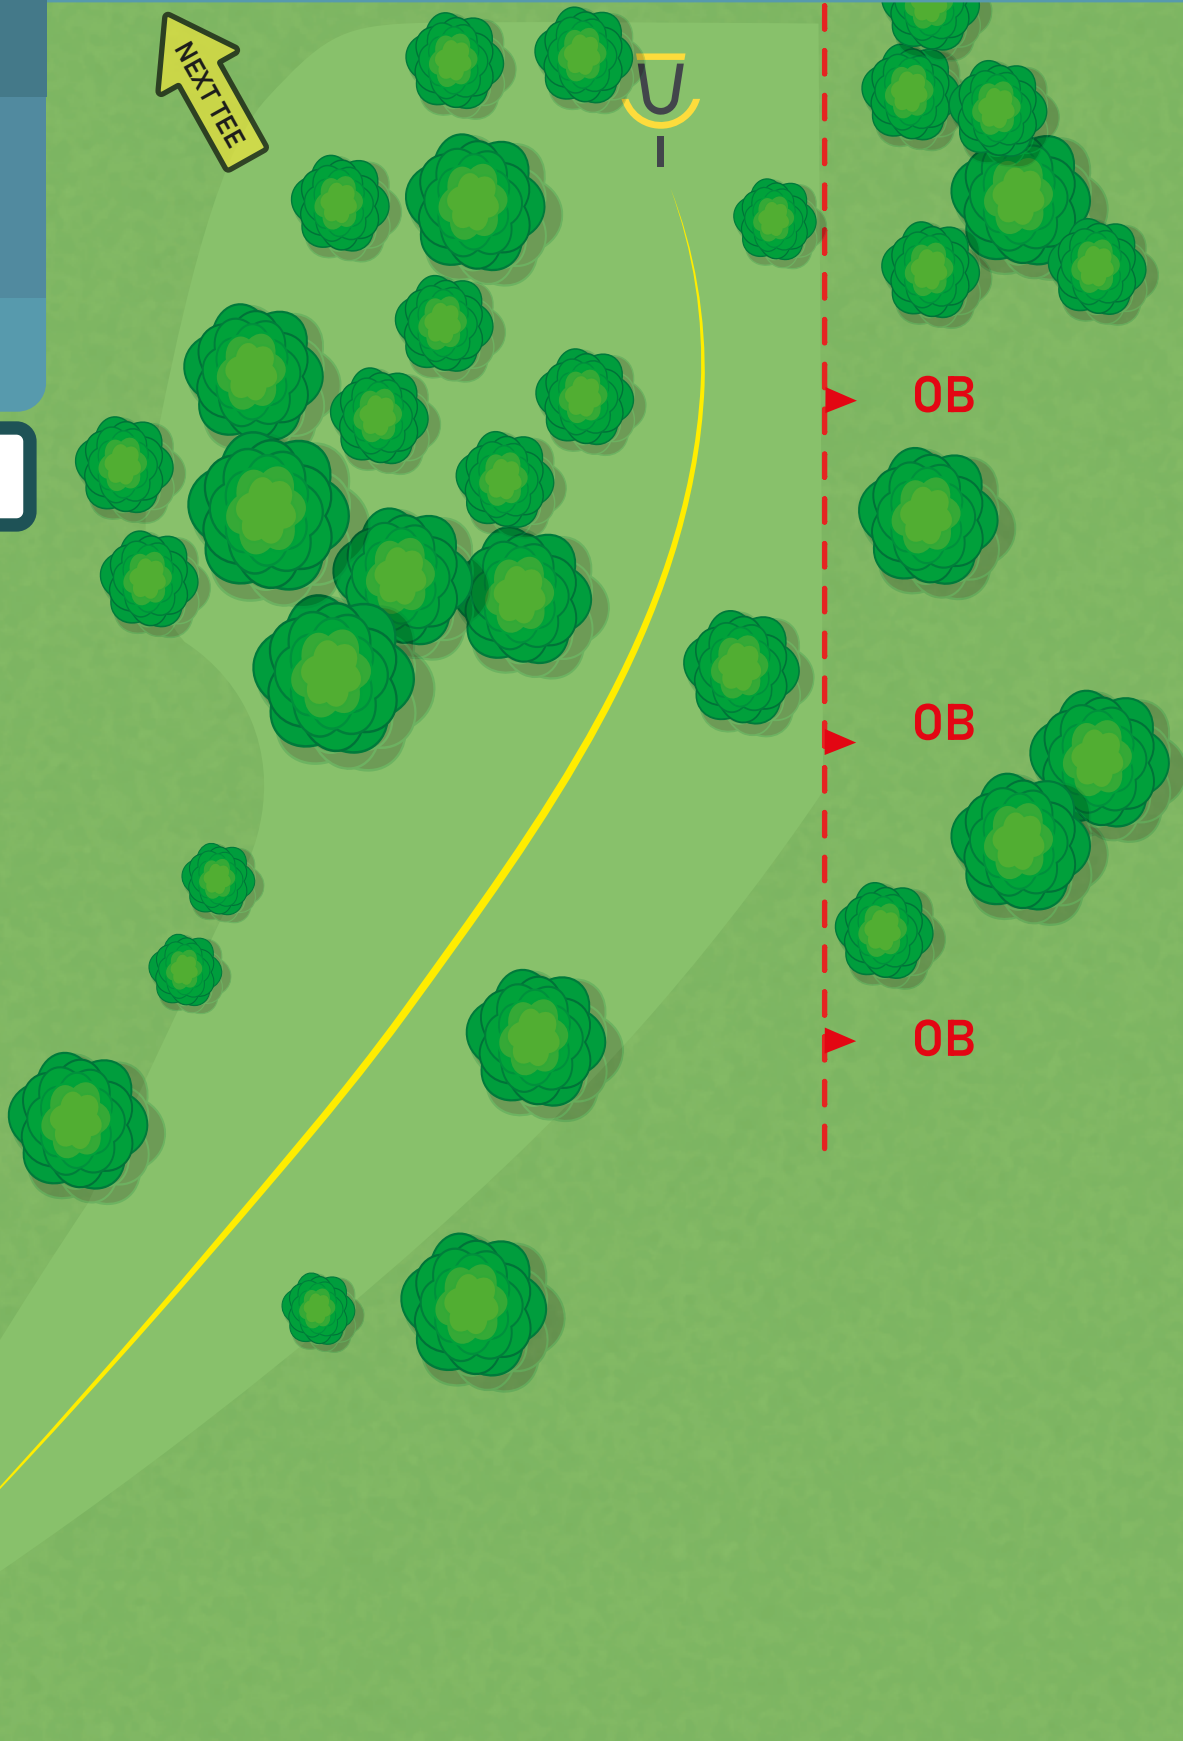

NOLHAGA DISCGOLFBANA

Alingsås Vårgårda
DISCGOLF

ALINGSÅS
KOMMUN

18

PAR 3
93 m

0 m

LONG TEE

*Staket och bortom är OB.

NOLHAGA DISCGOLFBANA

Alingsås Vårgårda
DISCGOLF

ALINGSÅS
KOMMUN

18

PAR 3
65 m

↑ ↓
-1 m

SHORT TEE

*Staket och bortom är OB.