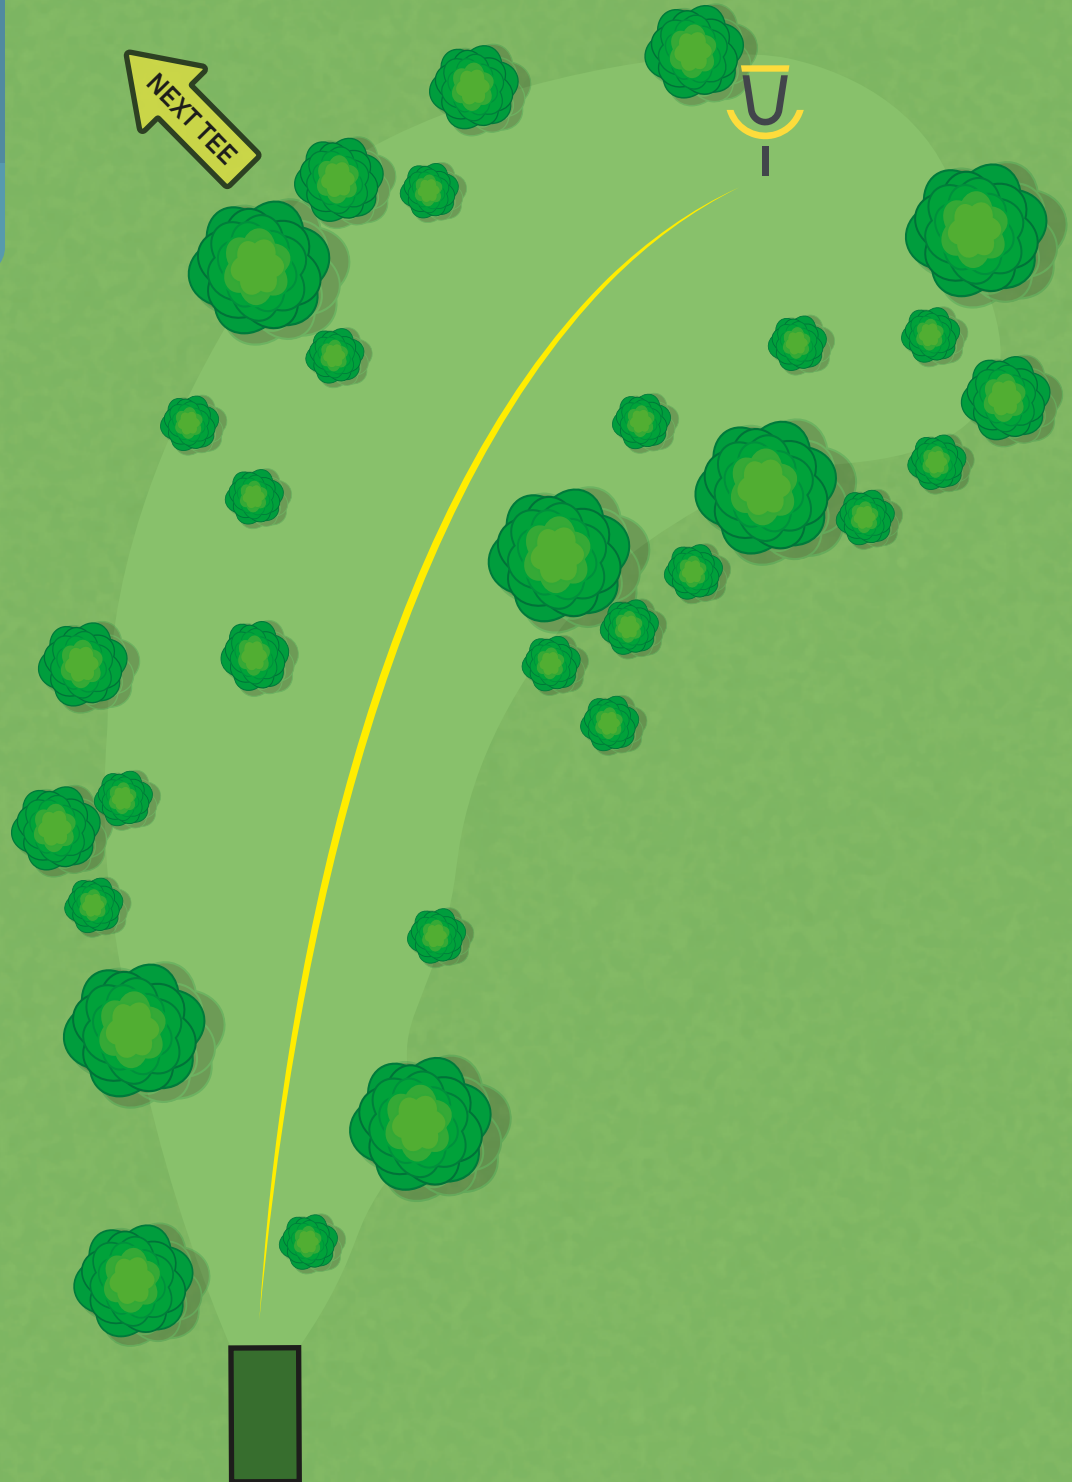

NOLHAGA DISCGOLFBANA

Alingsås Vårgårda
DISCGOLF

ALINGSÅS
KOMMUN

7

PAR 3
68 m

0 m

SHORT TEE