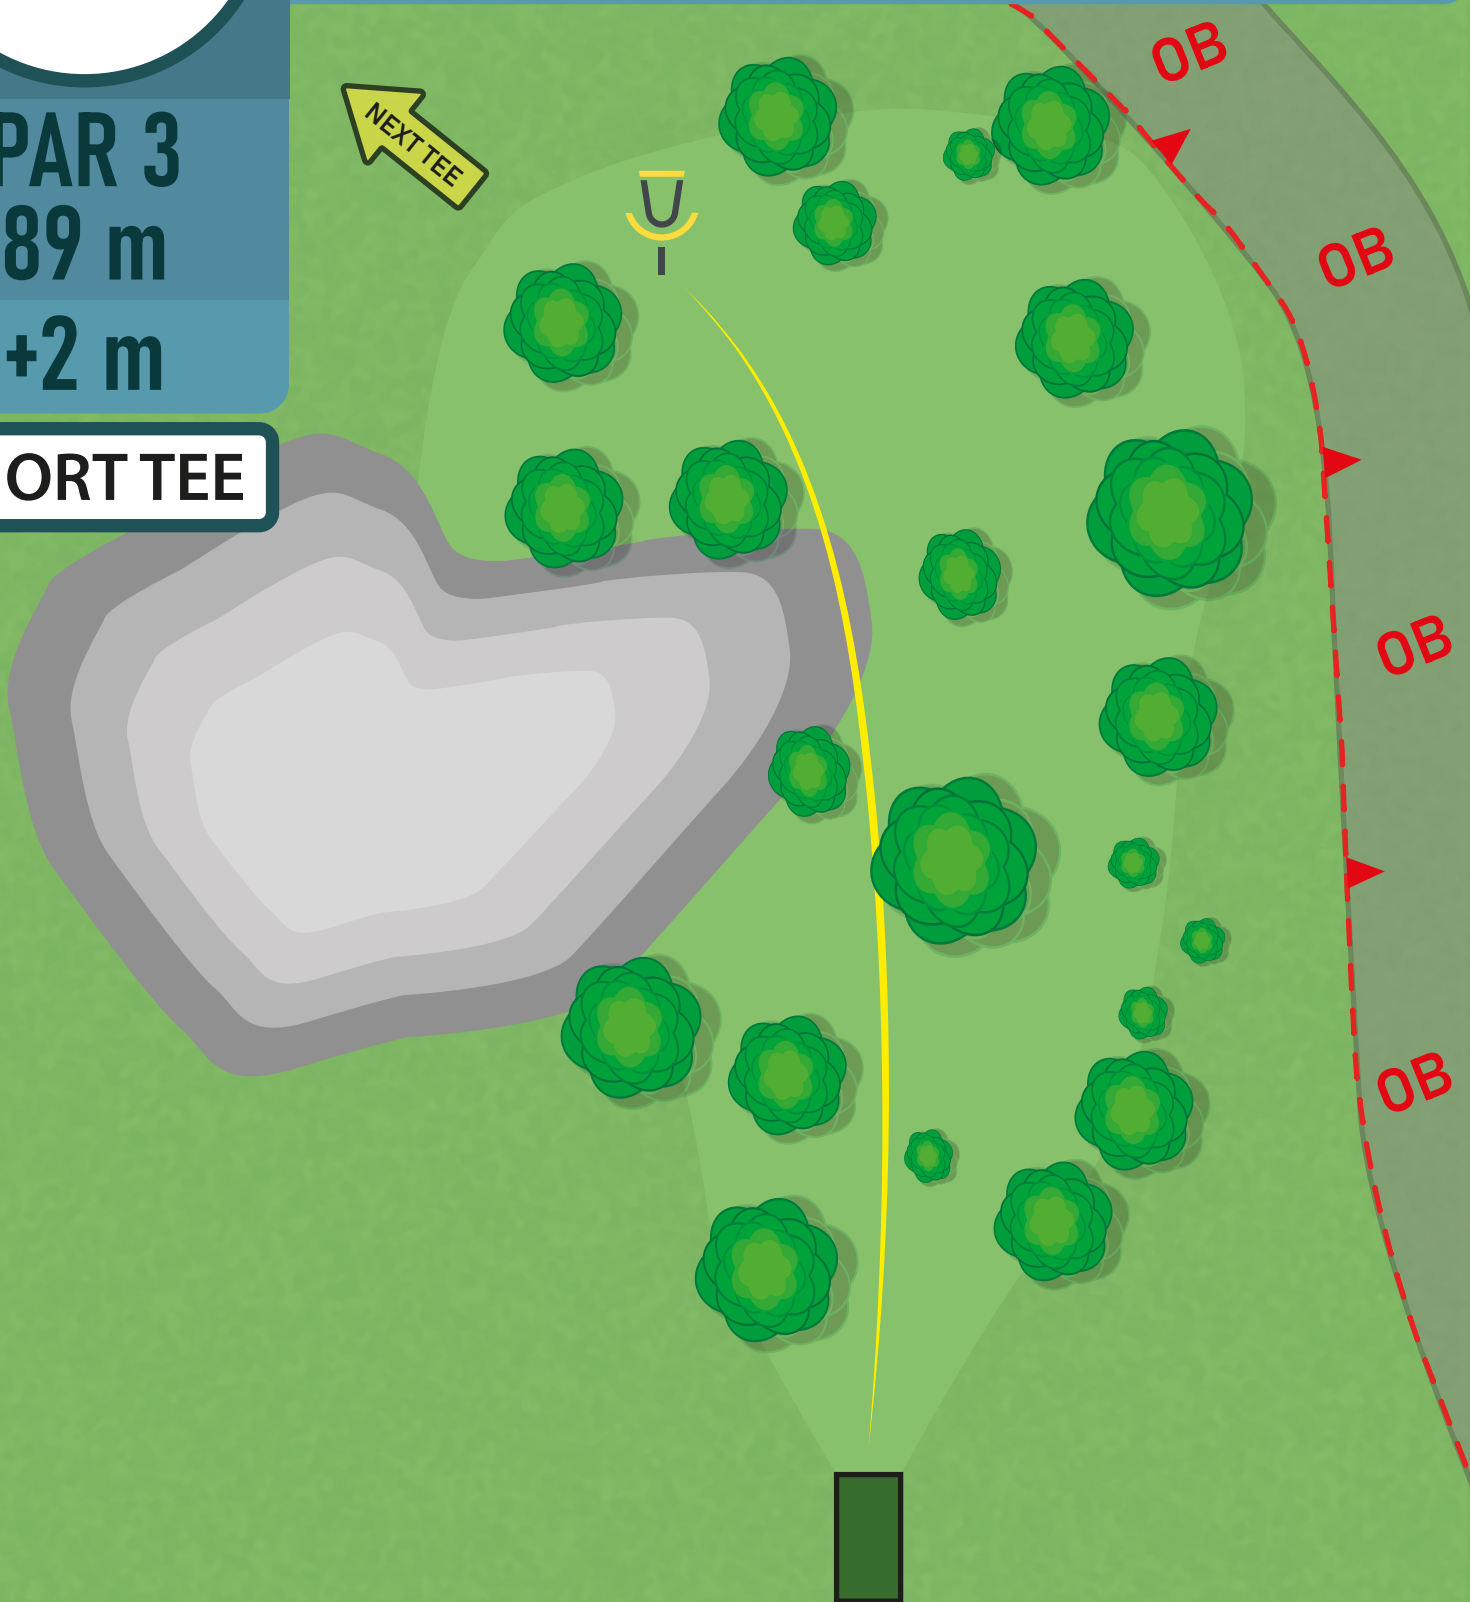

NOLHAGA DISCGOLFBANA

Alingsås Vårgårda
DISCGOLF

ALINGSÅS
KOMMUN

*Vägen och bortom är OB.

11

PAR 3
89 m

+2 m

SHORT TEE