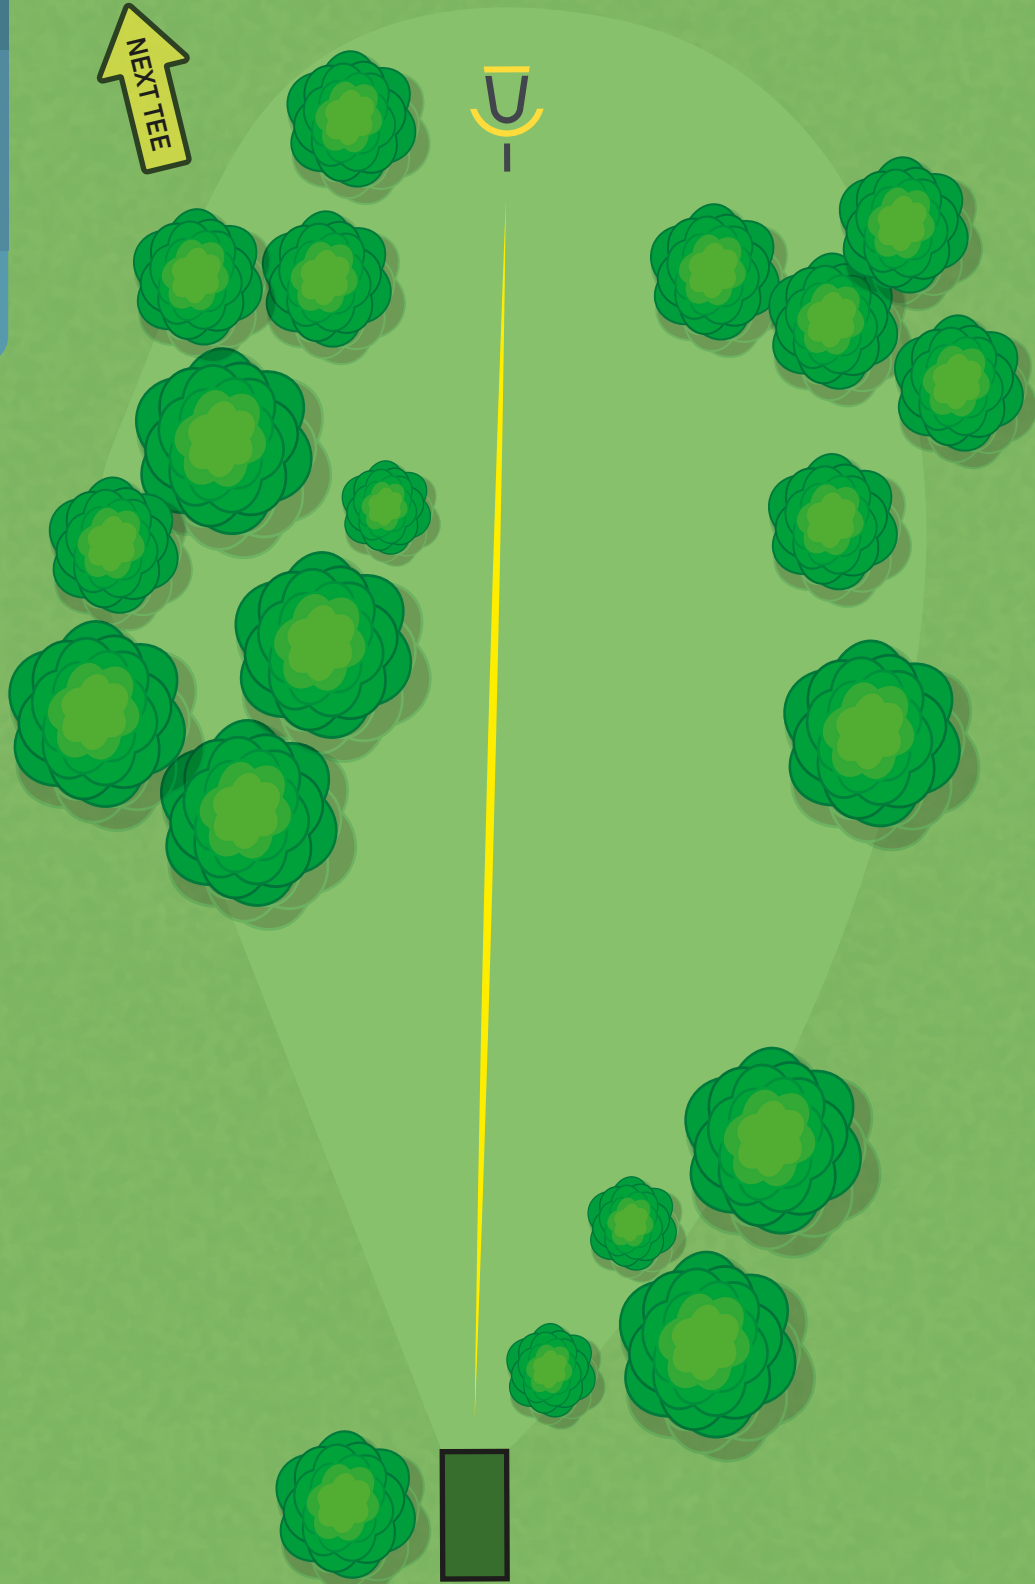

LONG TEE

NOLHAGA DISCGOLFBANA

Alingsås Vårgårda
DISCGOLF

ALINGSÅS
KOMMUN

17

PAR 3
68 m

± 2 m

SHORT TEE

NOLHAGA DISCGOLFBANA

Alingsås Vårgårda
DISCGOLF

ALINGSÅS
KOMMUN

18

PAR 3
93 m

0 m

LONG TEE

*Staket och bortom är OB.