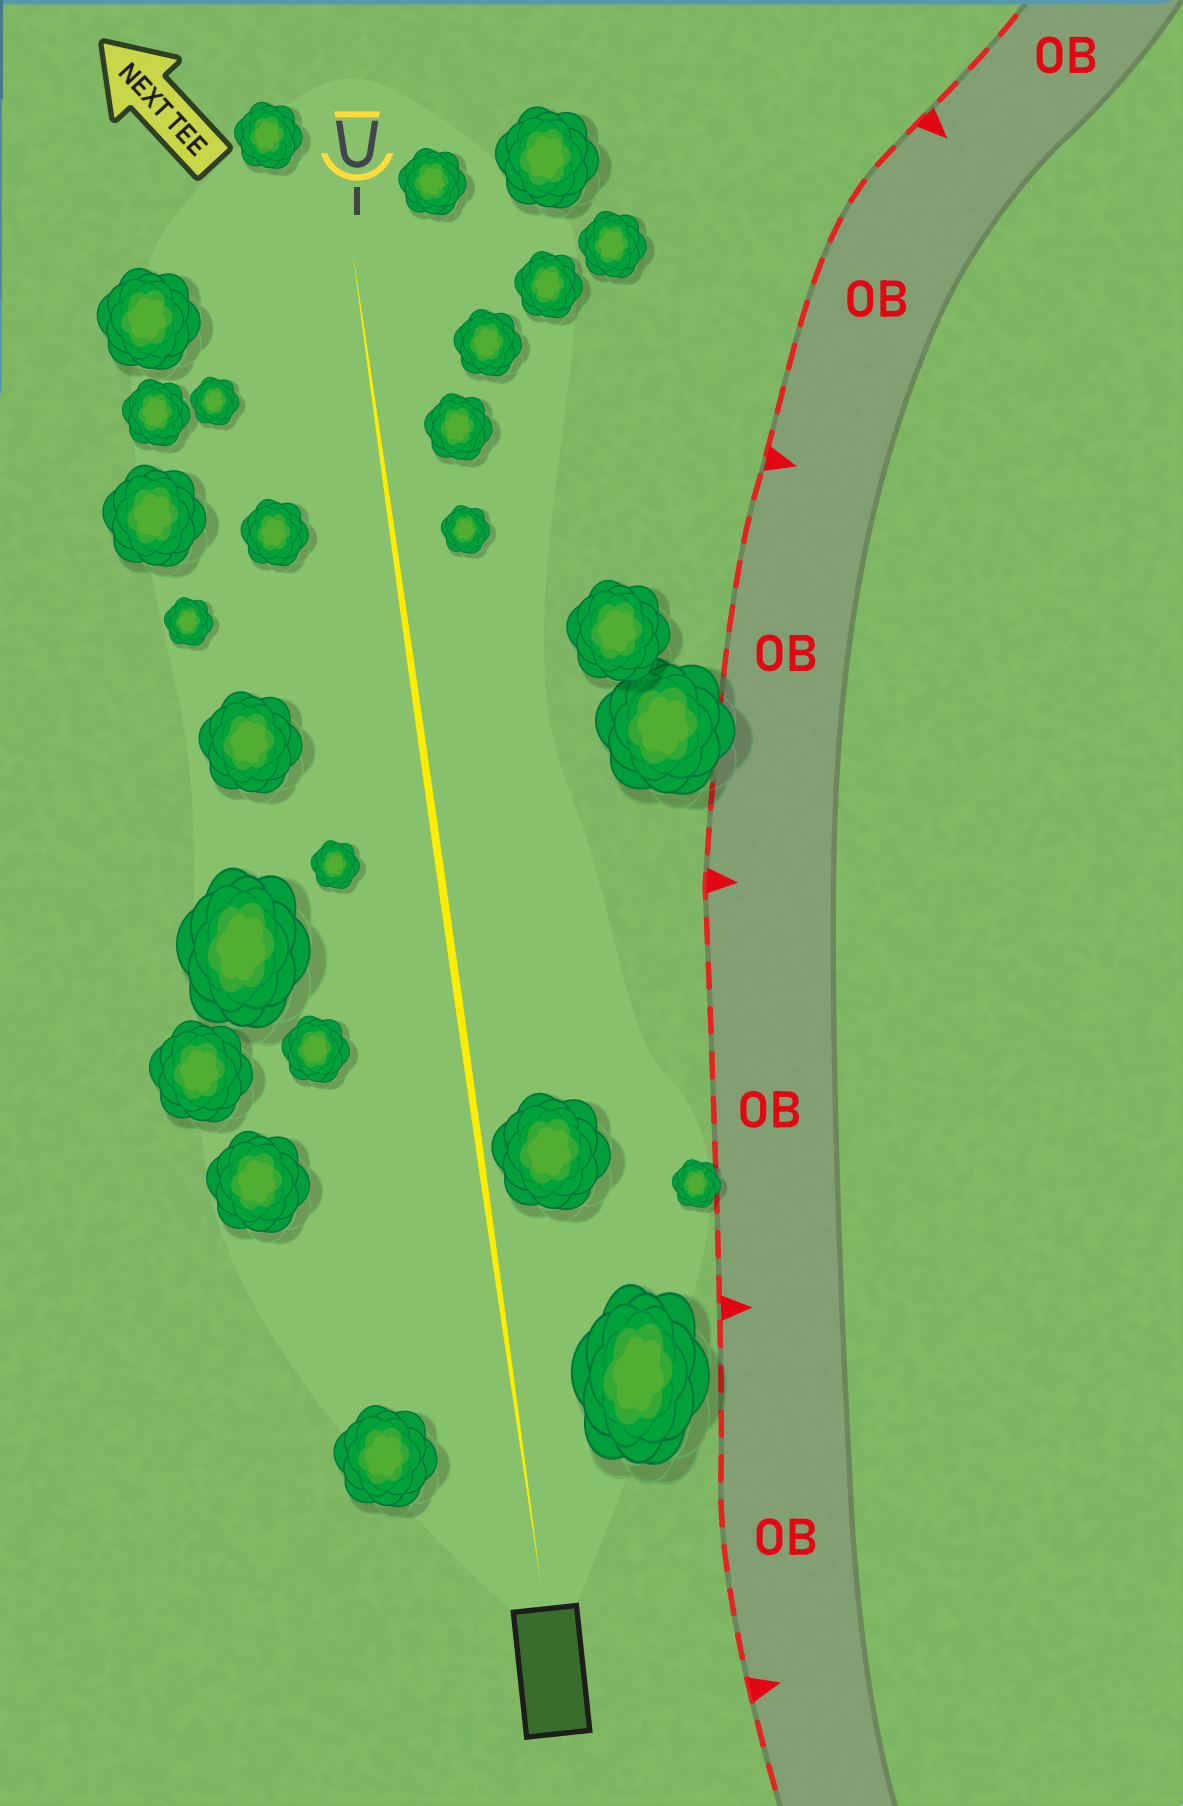

NOLHAGA DISCGOLFBANA

Alingsås Vårgårda
DISCGOLF

ALINGSÅS
KOMMUN

*Vägen och bortom är OB.

13

PAR 3
109 m

±1 m

LONG TEE