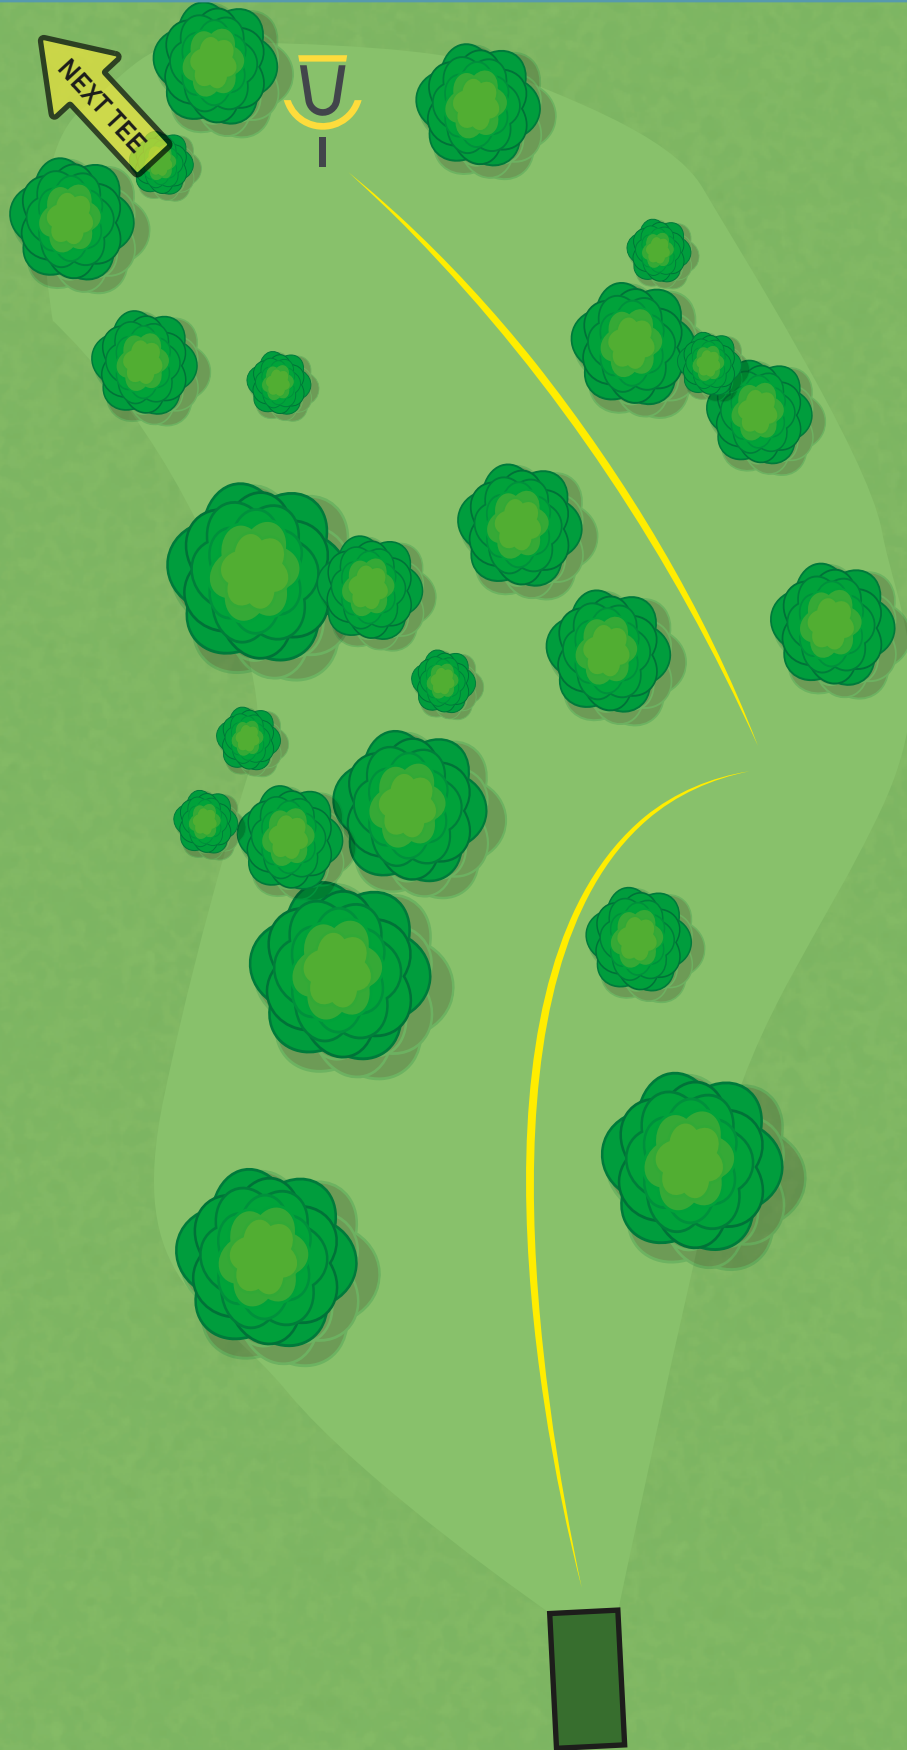

NOLHAGA DISCGOLFBANA

Alingsås Vårgårda
DISCGOLF

ALINGSÅS
KOMMUN

14

PAR 4
140 m

↑ ↓ +9 m

LONG TEE

NOLHAGA DISCGOLFBANA