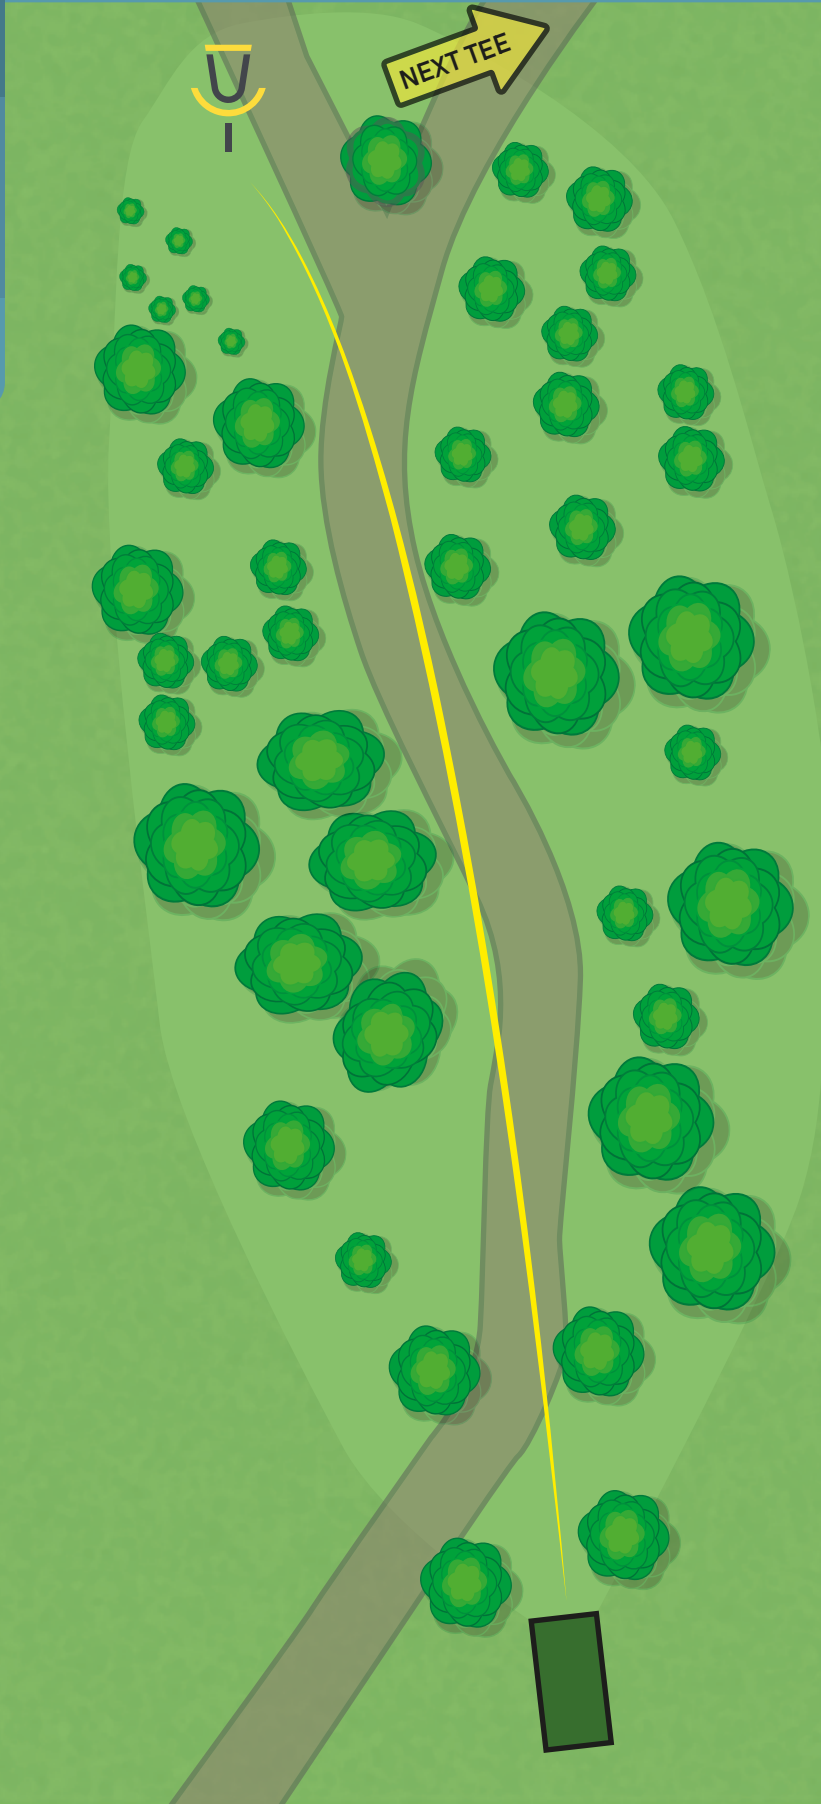

↑ ↓
+3 m

NOLHAGA DISCGOLFBANA

Alingsås Vårgårda
DISCGOLF

ALINGSÅS
KOMMUN

6

PAR 3
100 m

↑↓ -12 m

LONG TEE