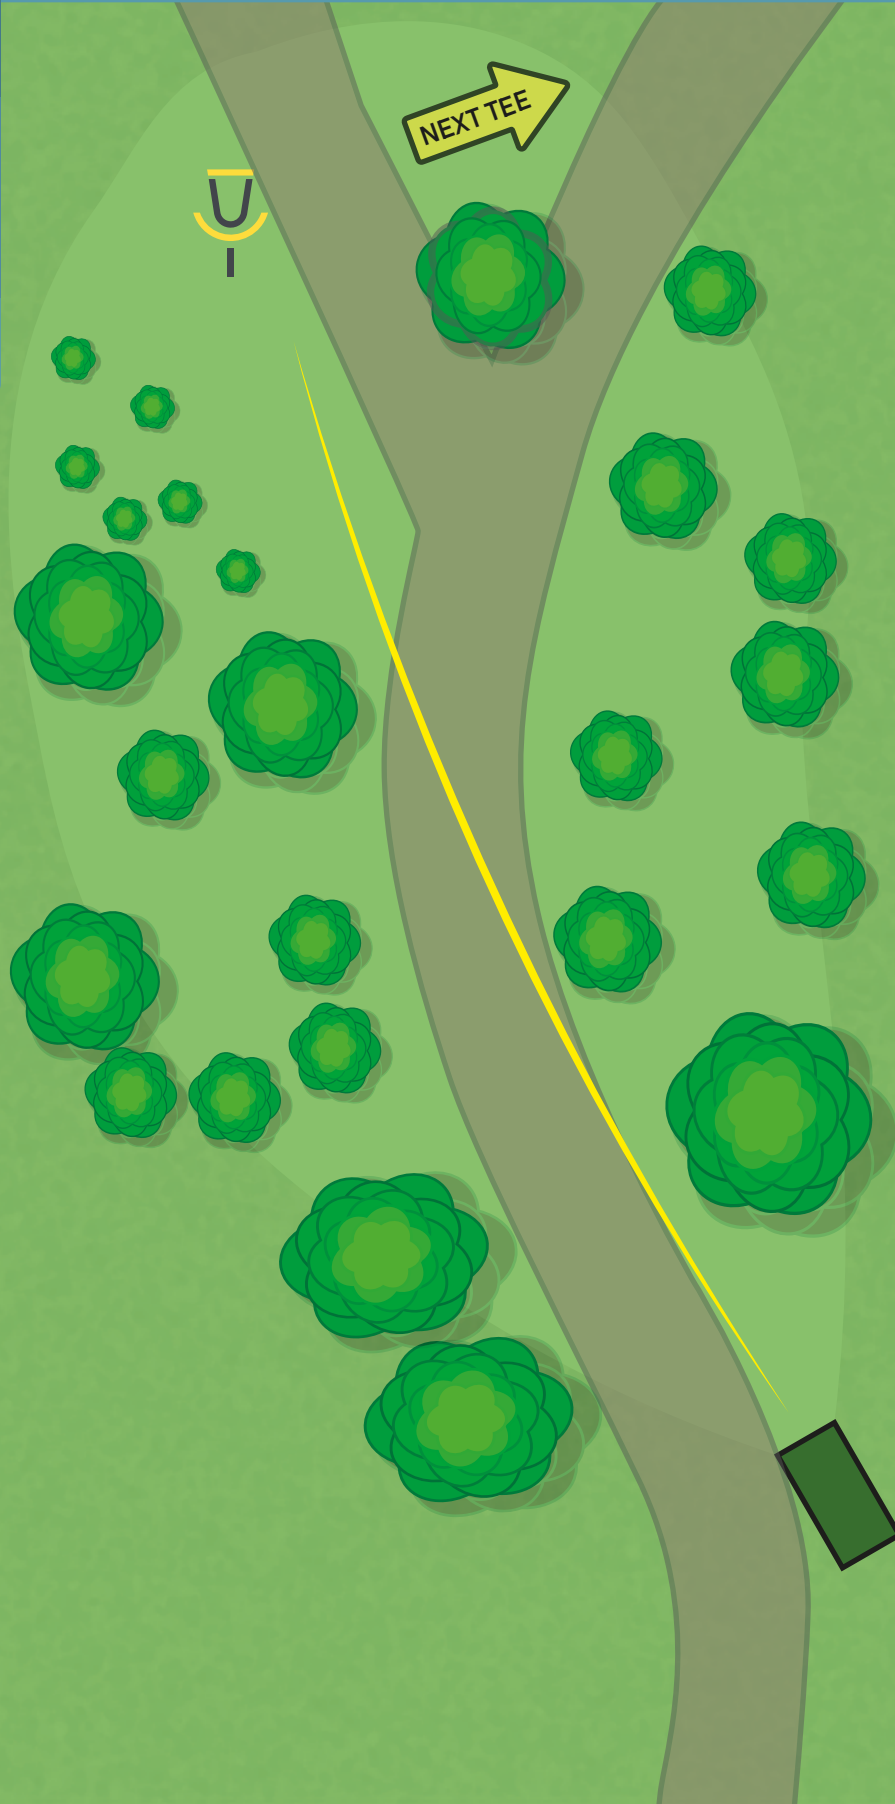

NOLHAGA DISCGOLFBANA

Alingsås Vårgårda
DISCGOLF

 ALINGSÅS
KOMMUN

6

PAR 3
62 m

↑ ↓
-6 m

SHORT TEE

NOLHAGA DISCGOLFBANA