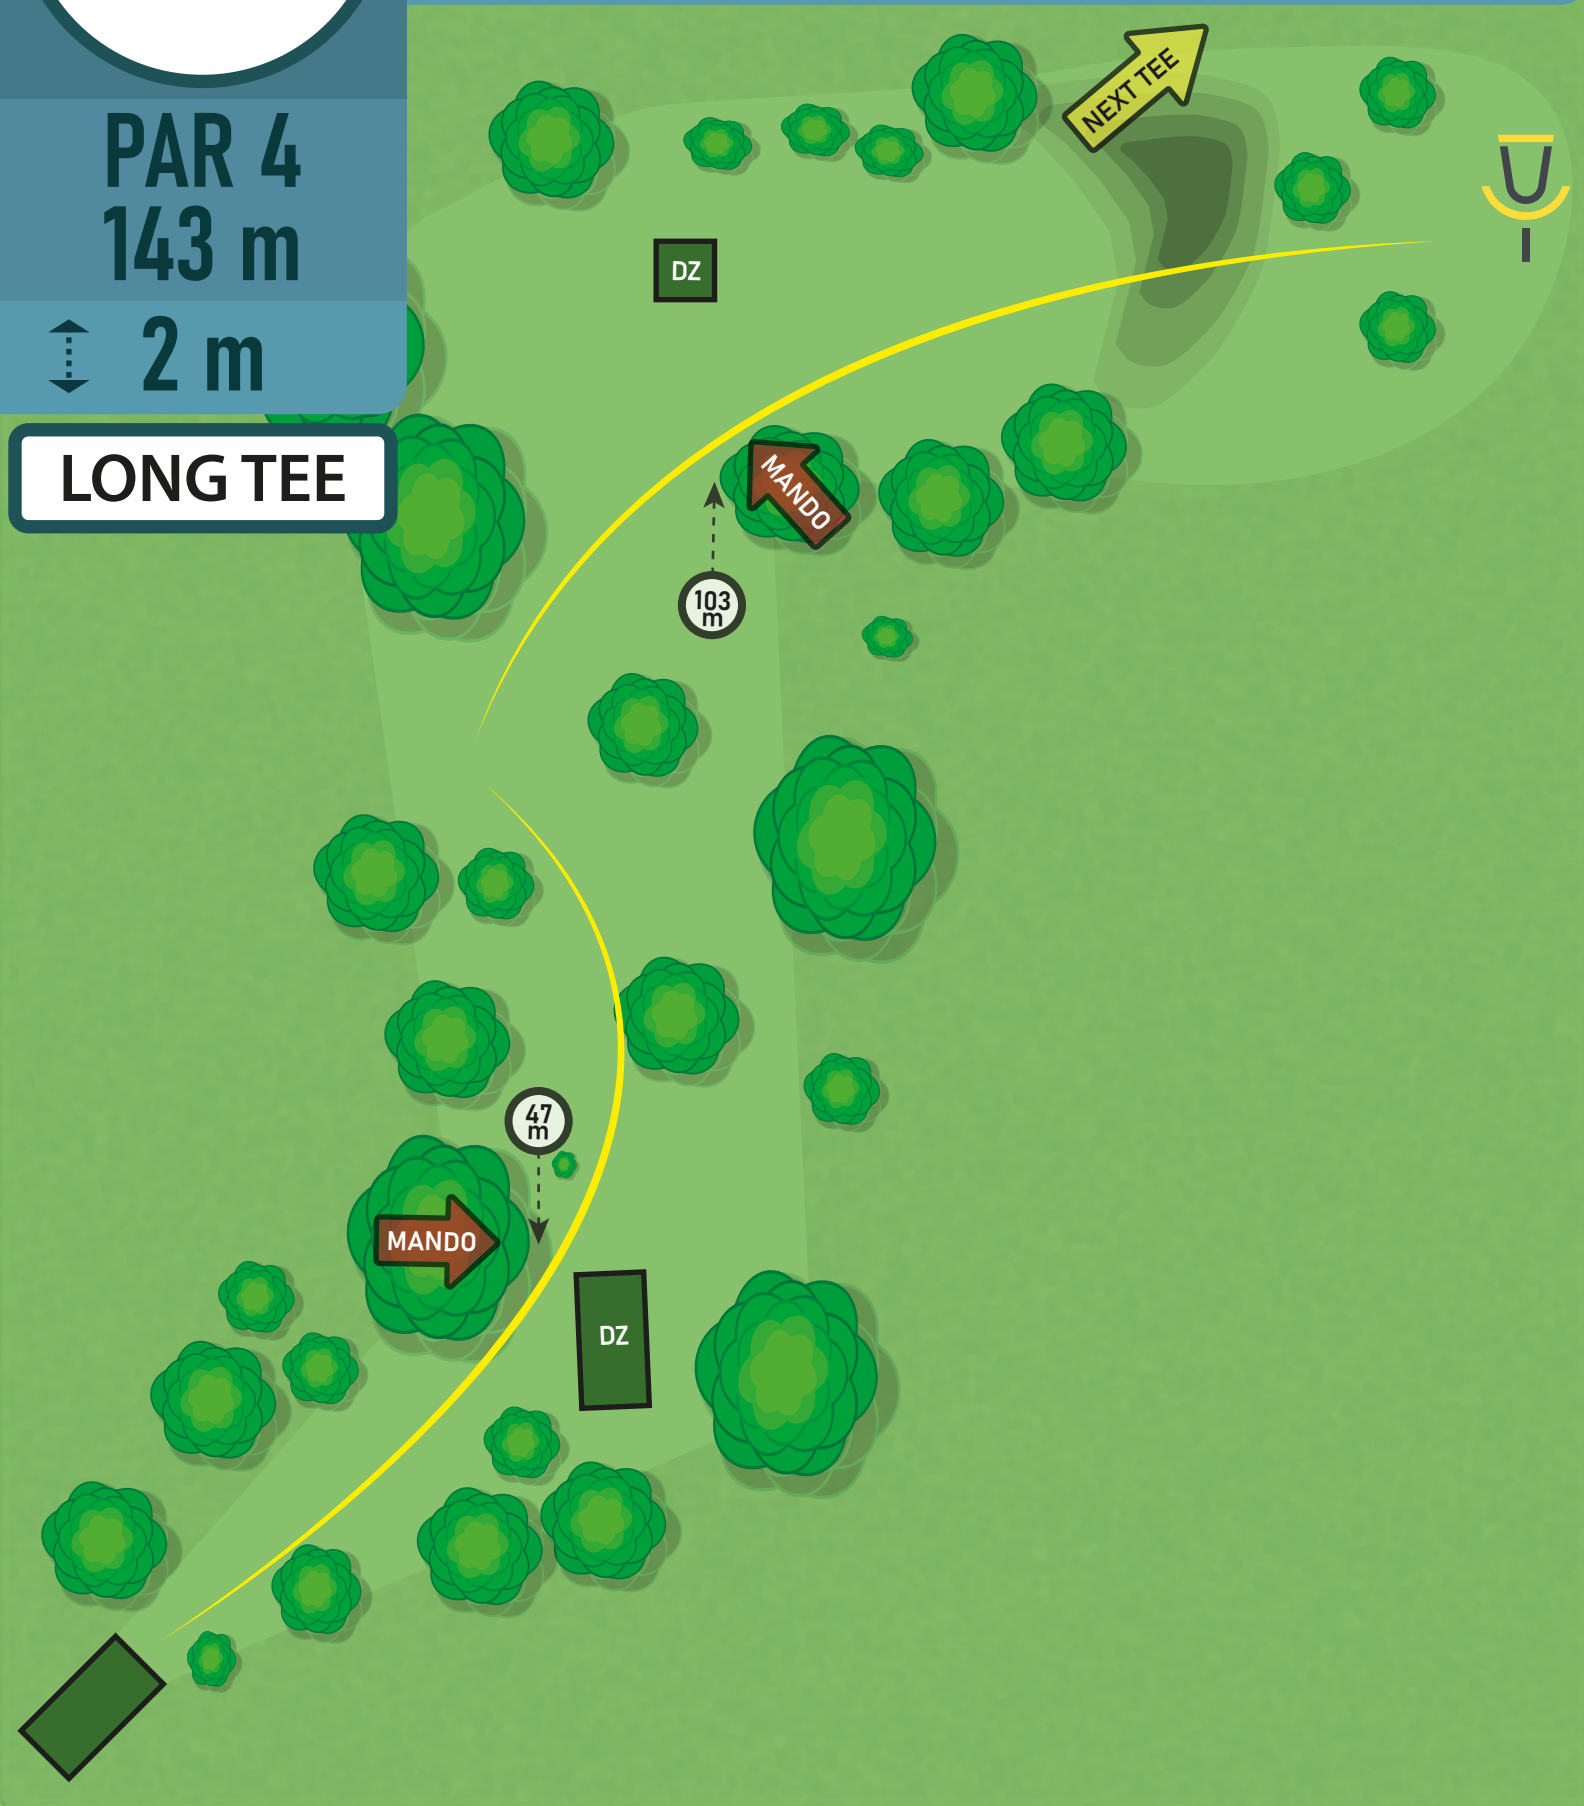

PAR 4
143 m

2 m

LONG TEE

- *Mando 1: Höger om markerat träd. Drop-zone på korta utkastet.
- *Mando 2: Vänster om markerat träd. Drop-zone på stenplattorna.

NOLHAGA DISCGOLFBANA

Alingsås Vårgårda
DISCGOLF

ALINGSÅS
KOMMUN