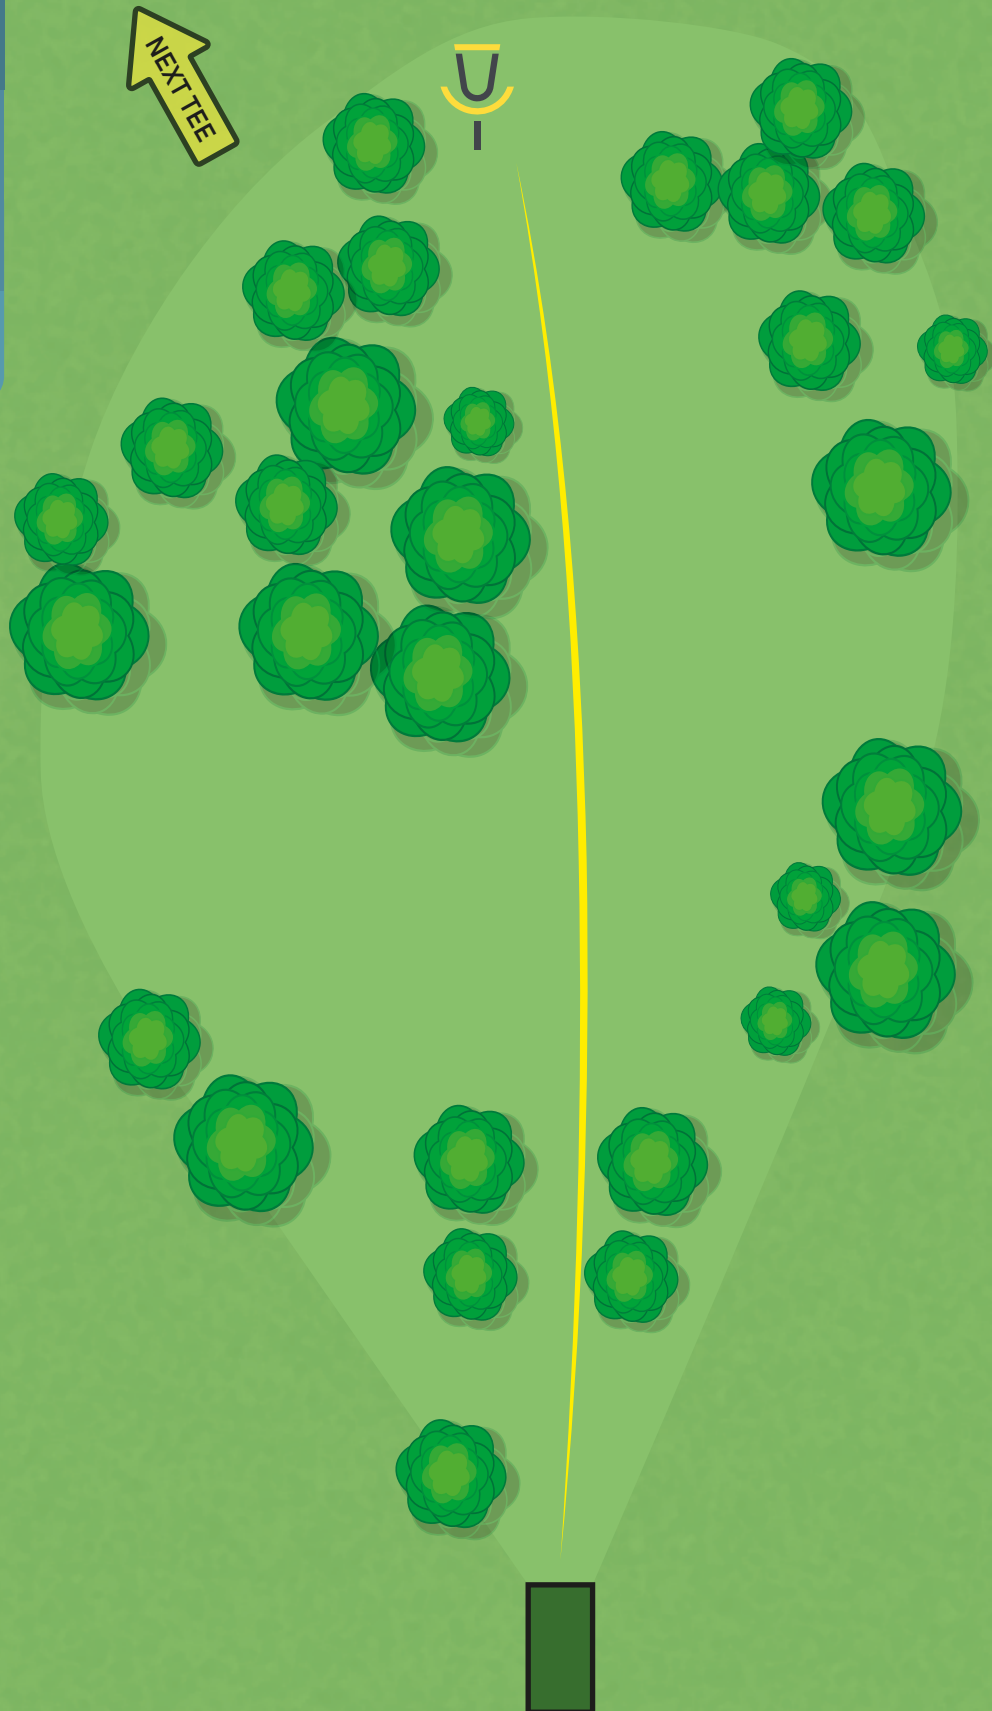

NOLHAGA DISCGOLFBANA

Alingsås Vårgårda
DISCGOLF

ALINGSÅS
KOMMUN

17

PAR 3
106 m

± 2 m

LONG TEE