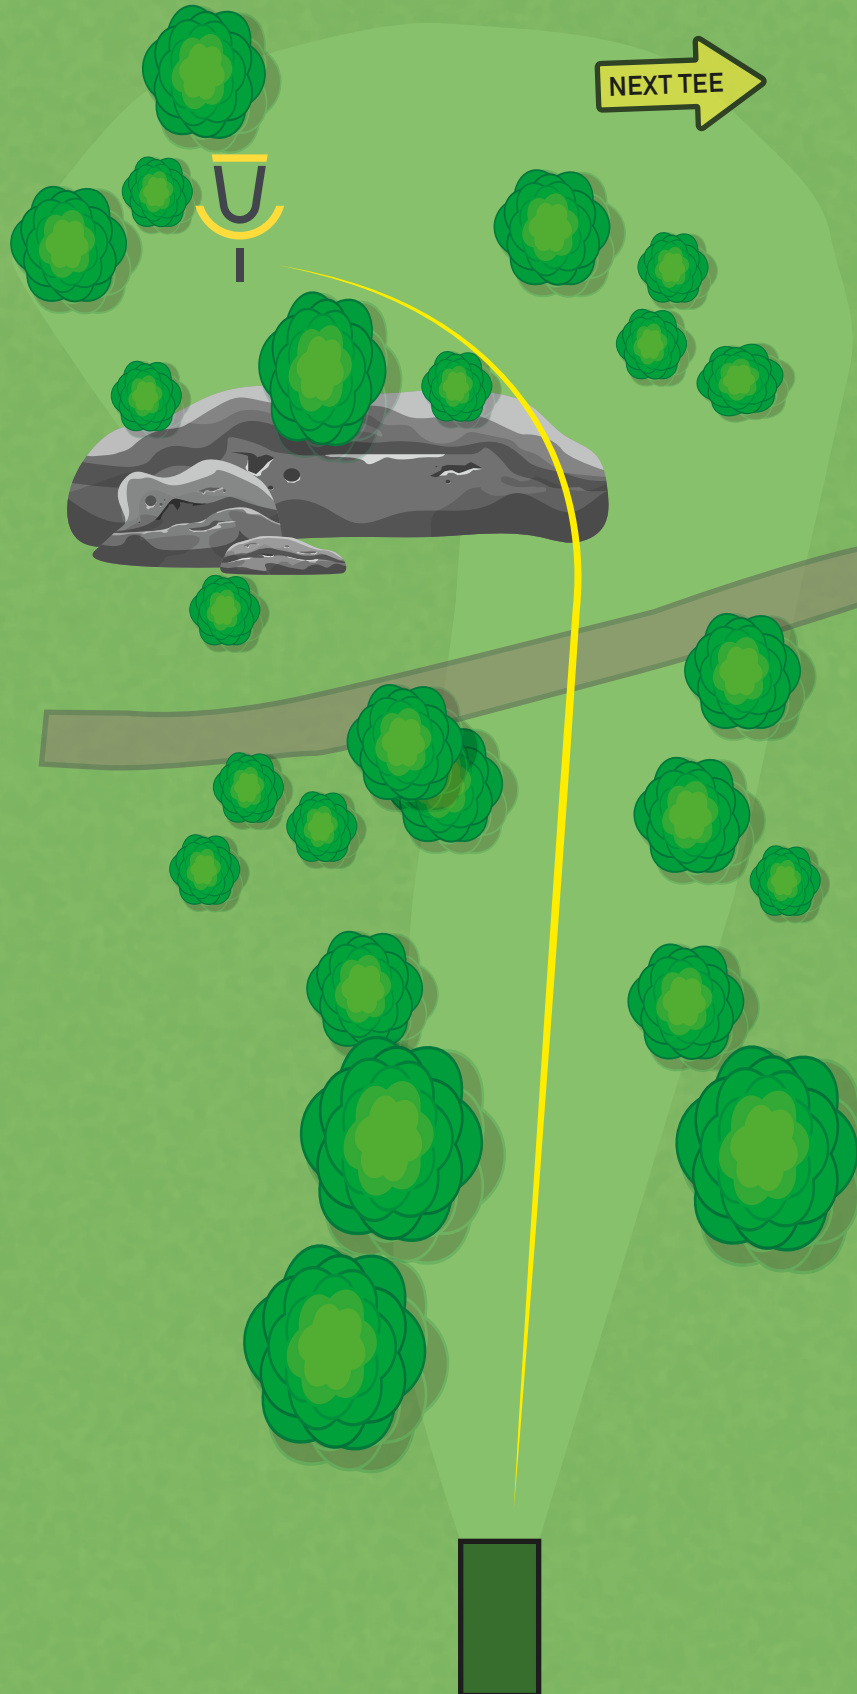

NOLHAGA DISCGOLFBANA

Alingsås Vårgårda
DISCGOLF

ALINGSÅS
KOMMUN

2

PAR 3
86 m

↑↓
-6 m