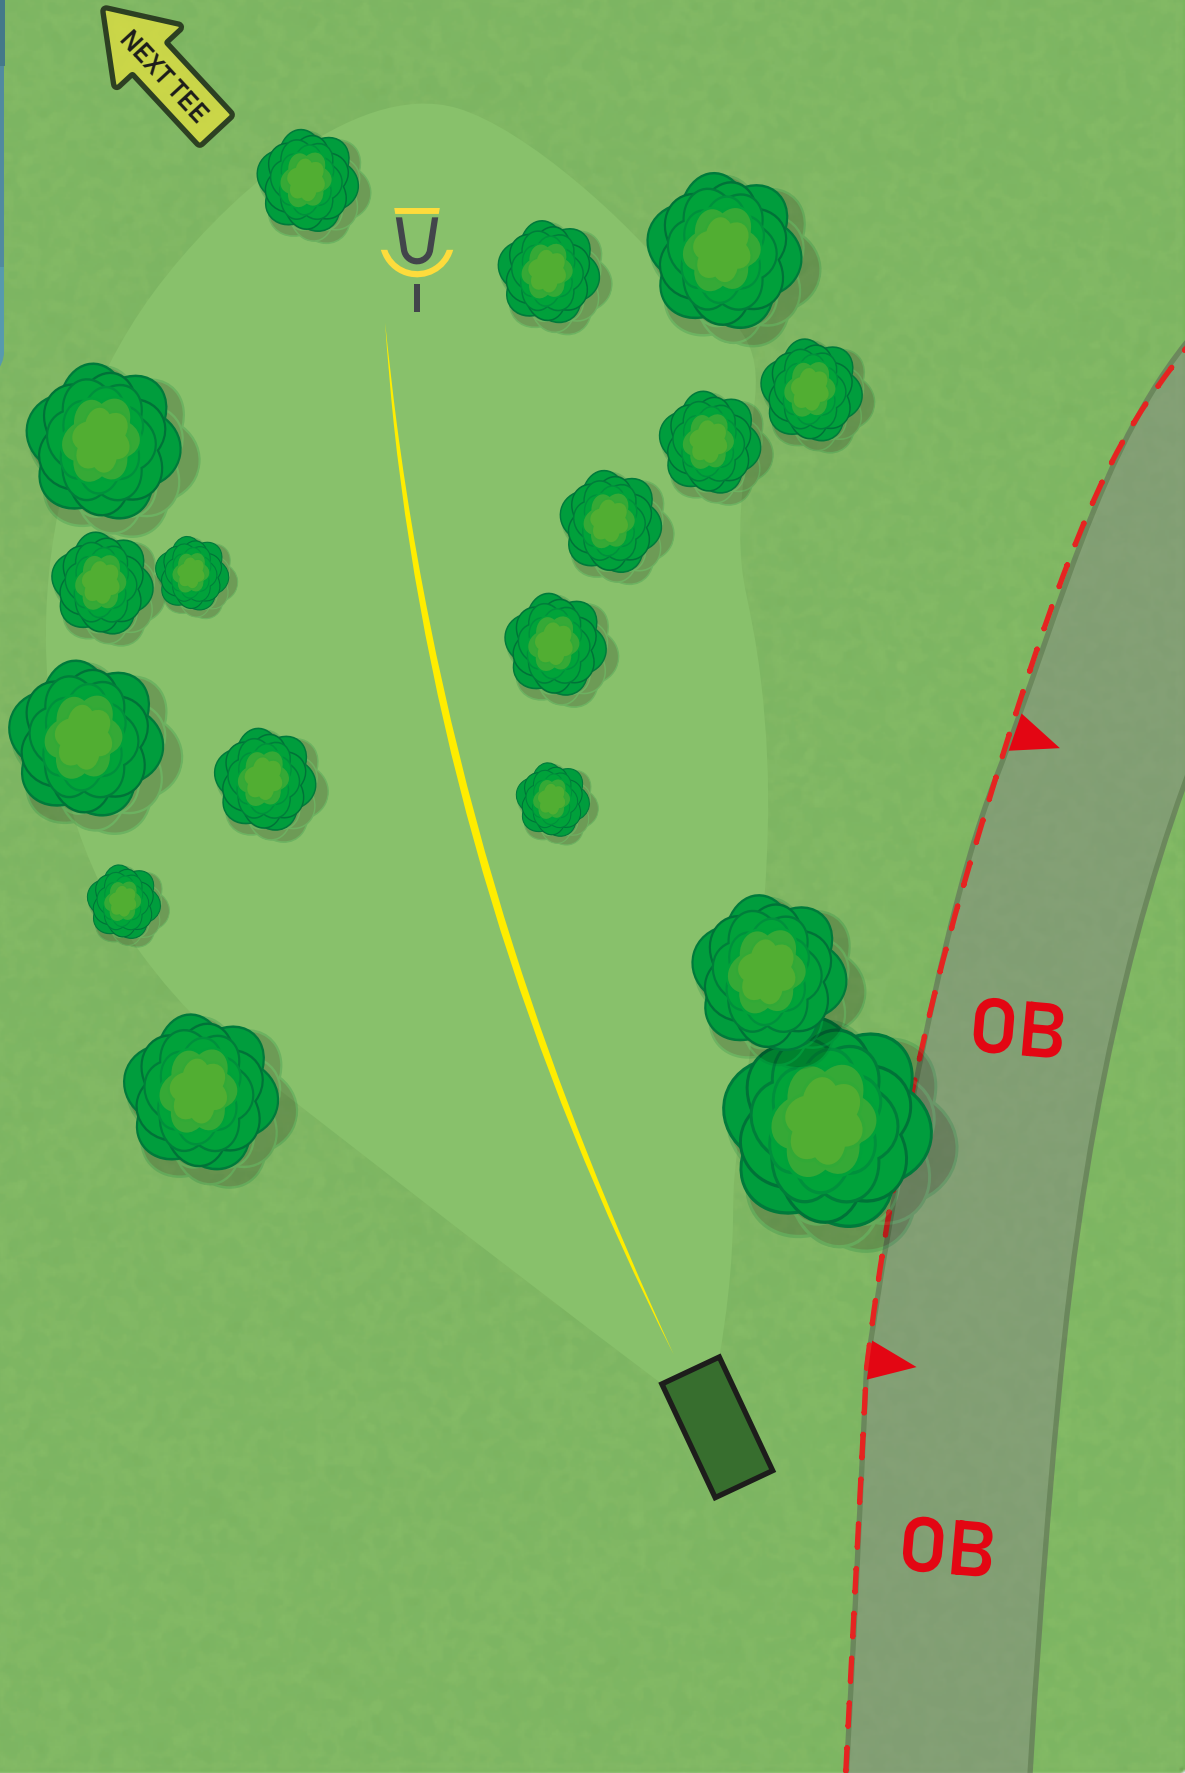

NOLHAGA DISCGOLFBANA

Alingsås Vårgårda
DISCGOLF

ALINGSÅS
KOMMUN

*Vägen och bortom är OB.

13

PAR 3
64 m

+3 m

SHORT TEE