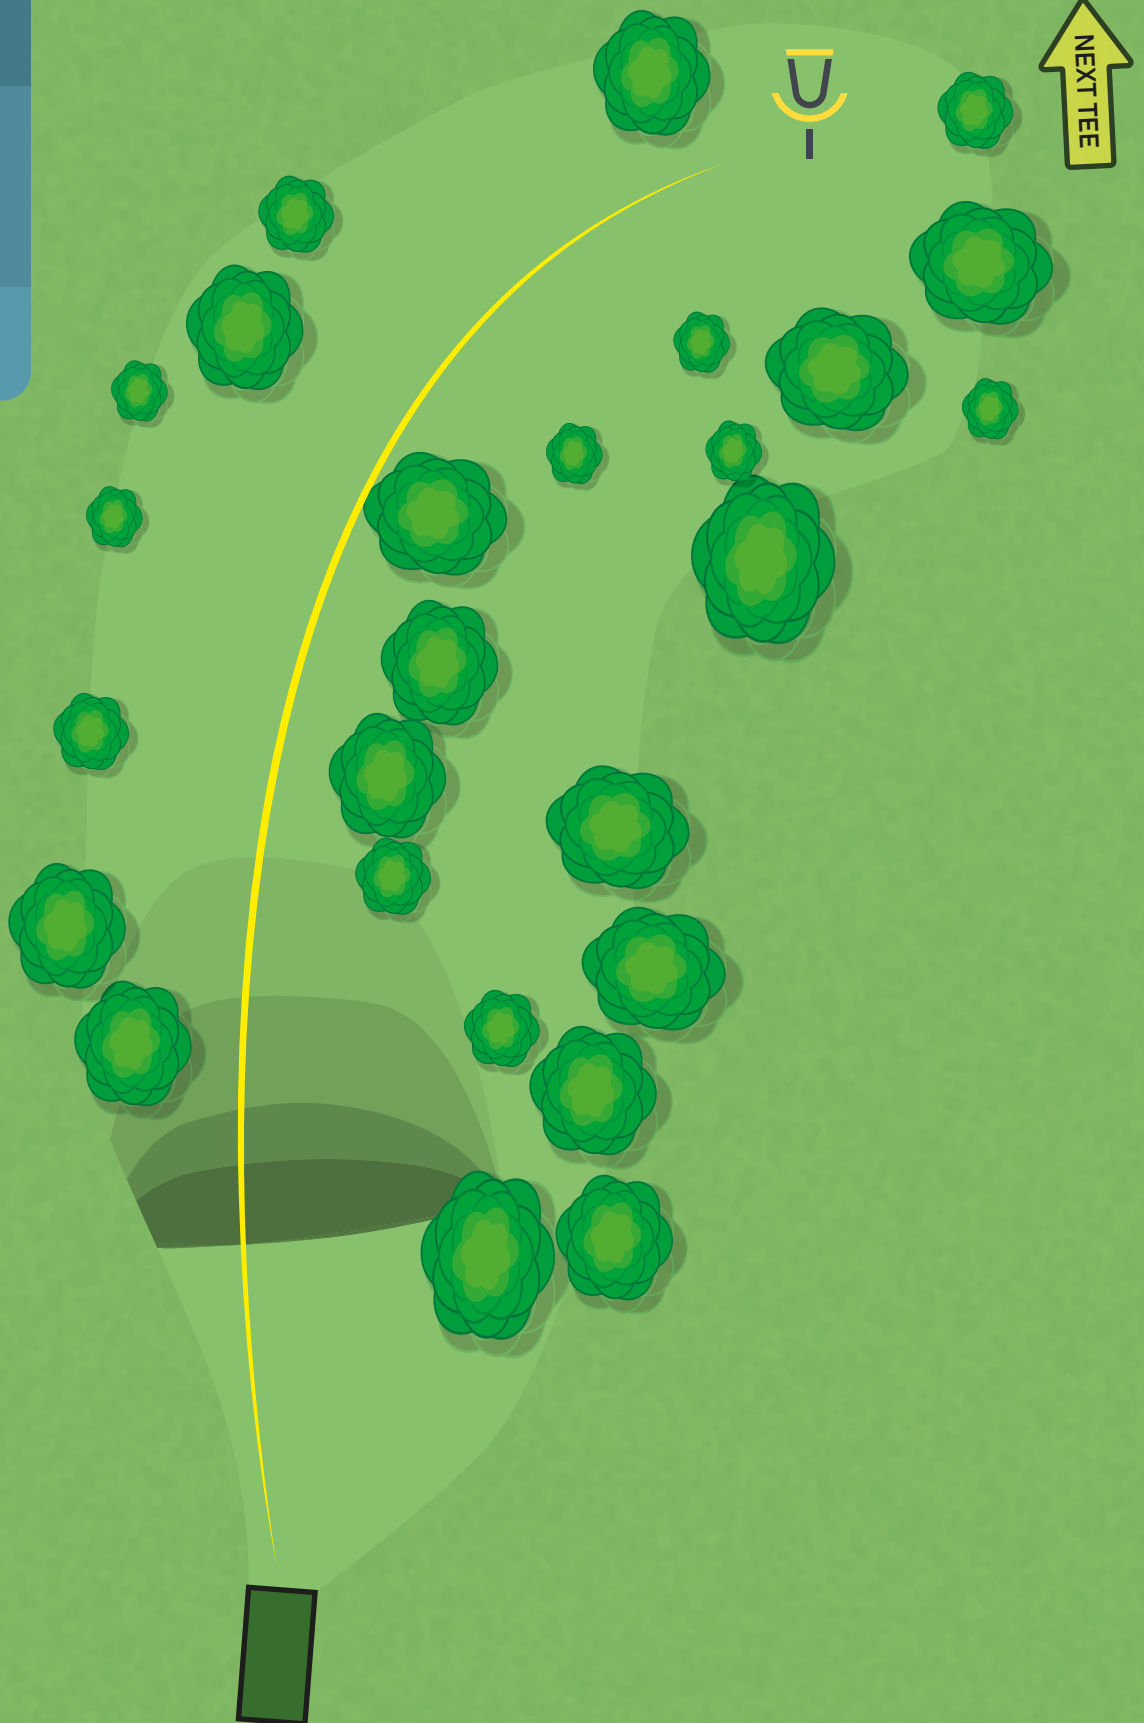

NOLHAGA DISCGOLFBANA

Alingsås Vårgårda
DISCGOLF

ALINGSÅS
KOMMUN

9

PAR 3
90 m

↑ ↓
+4 m