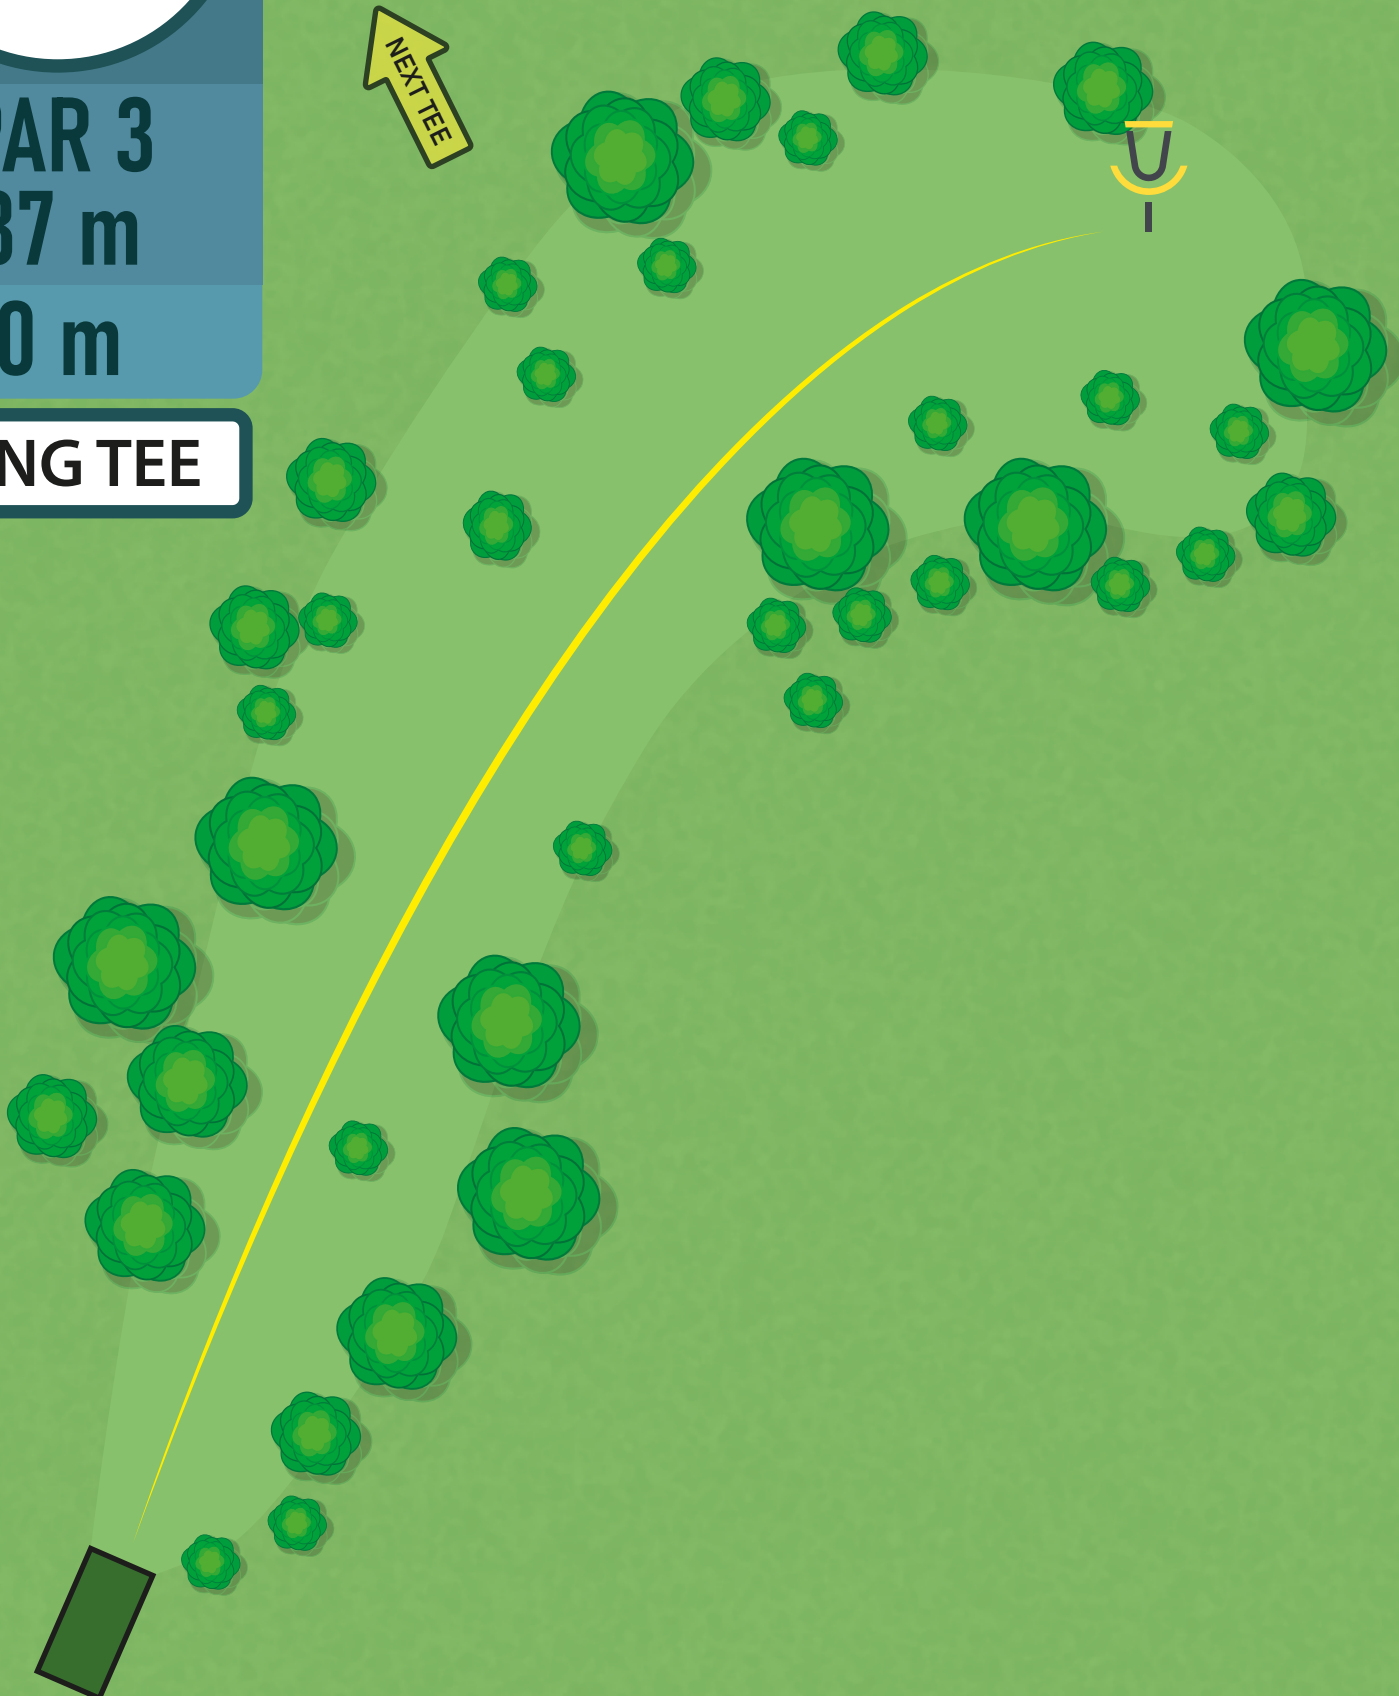

Alingsås Vårgårda
DISCGOLF

ALINGSÅS
KOMMUN

7

PAR 3
87 m

0 m

LONG TEE

NOLHAGA DISCGOLFBANA

Alingsås Vårgårda
DISCGOLF