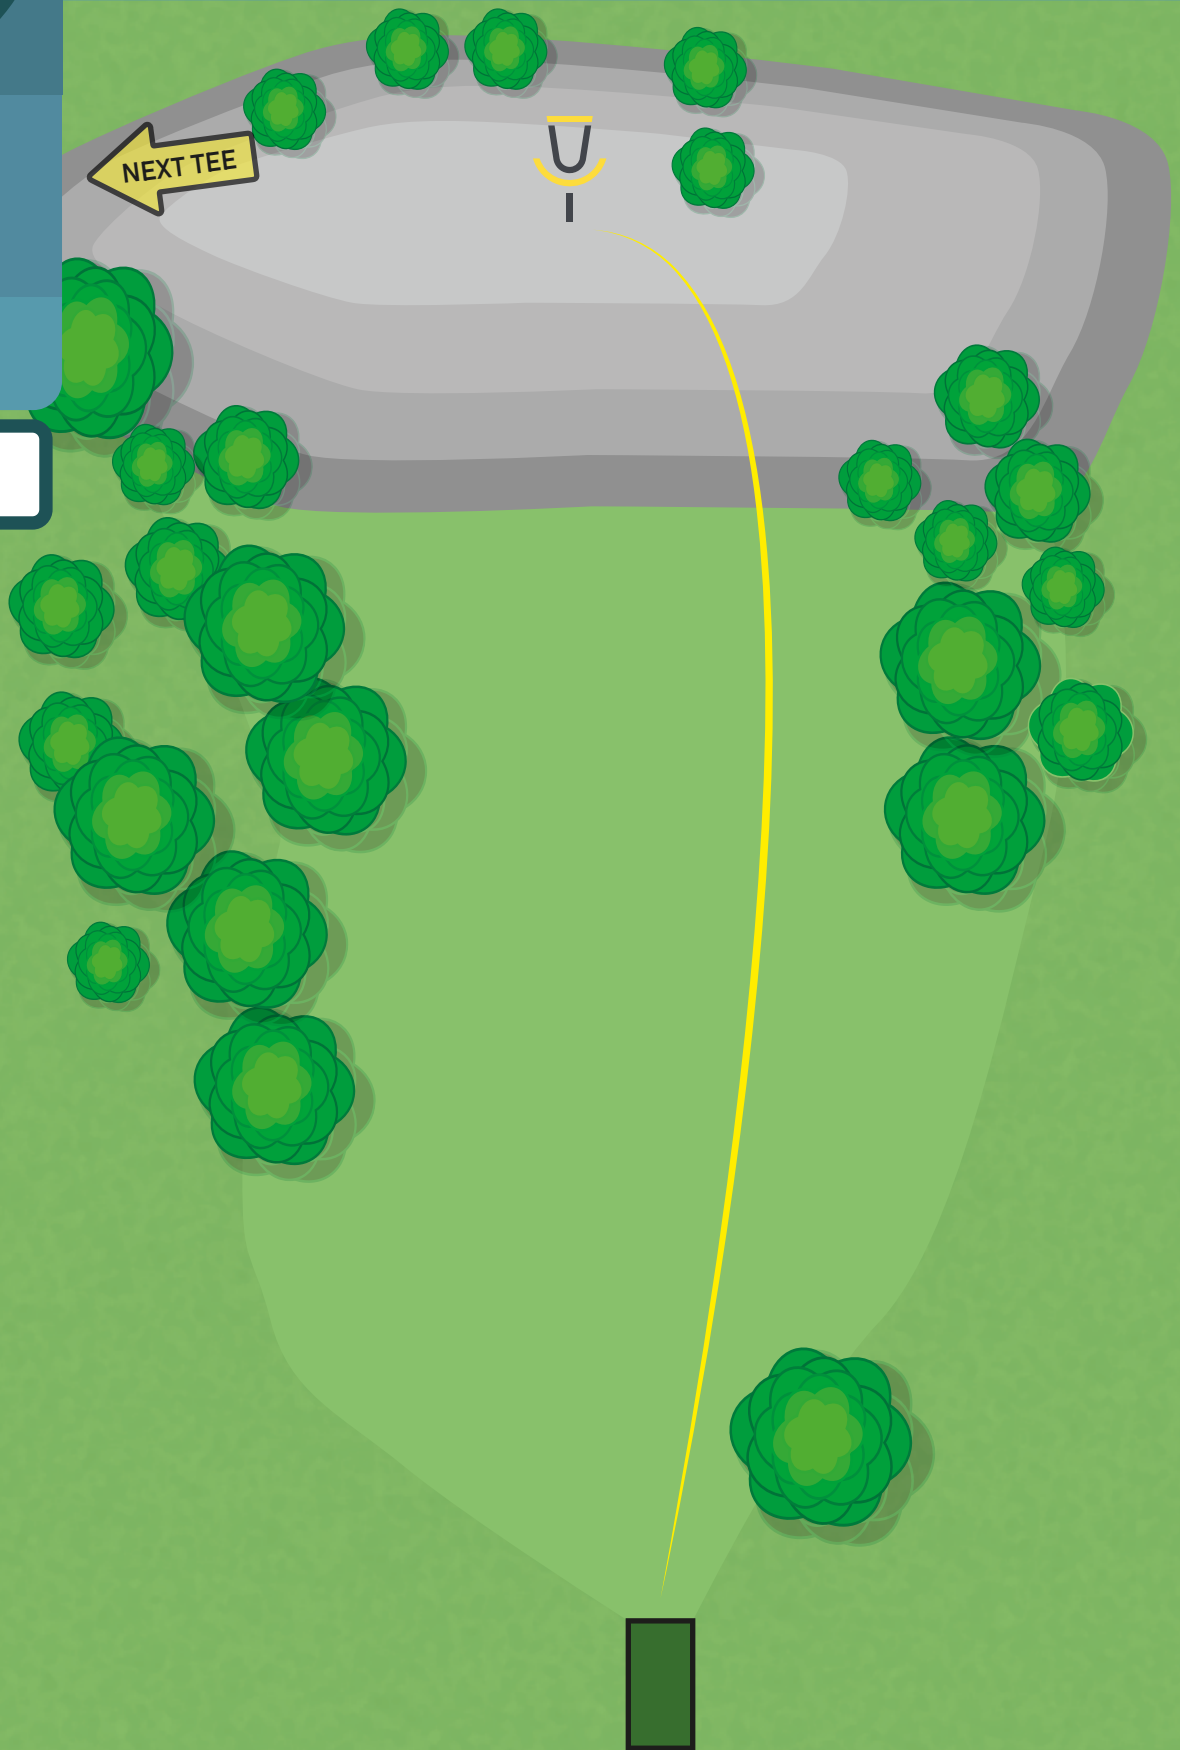

NOLHAGA DISCGOLFBANA

Alingsås Vårgårda
DISCGOLF

ALINGSÅS
KOMMUN

15

PAR 3
98 m

↑ ↓ +5 m

LONG TEE