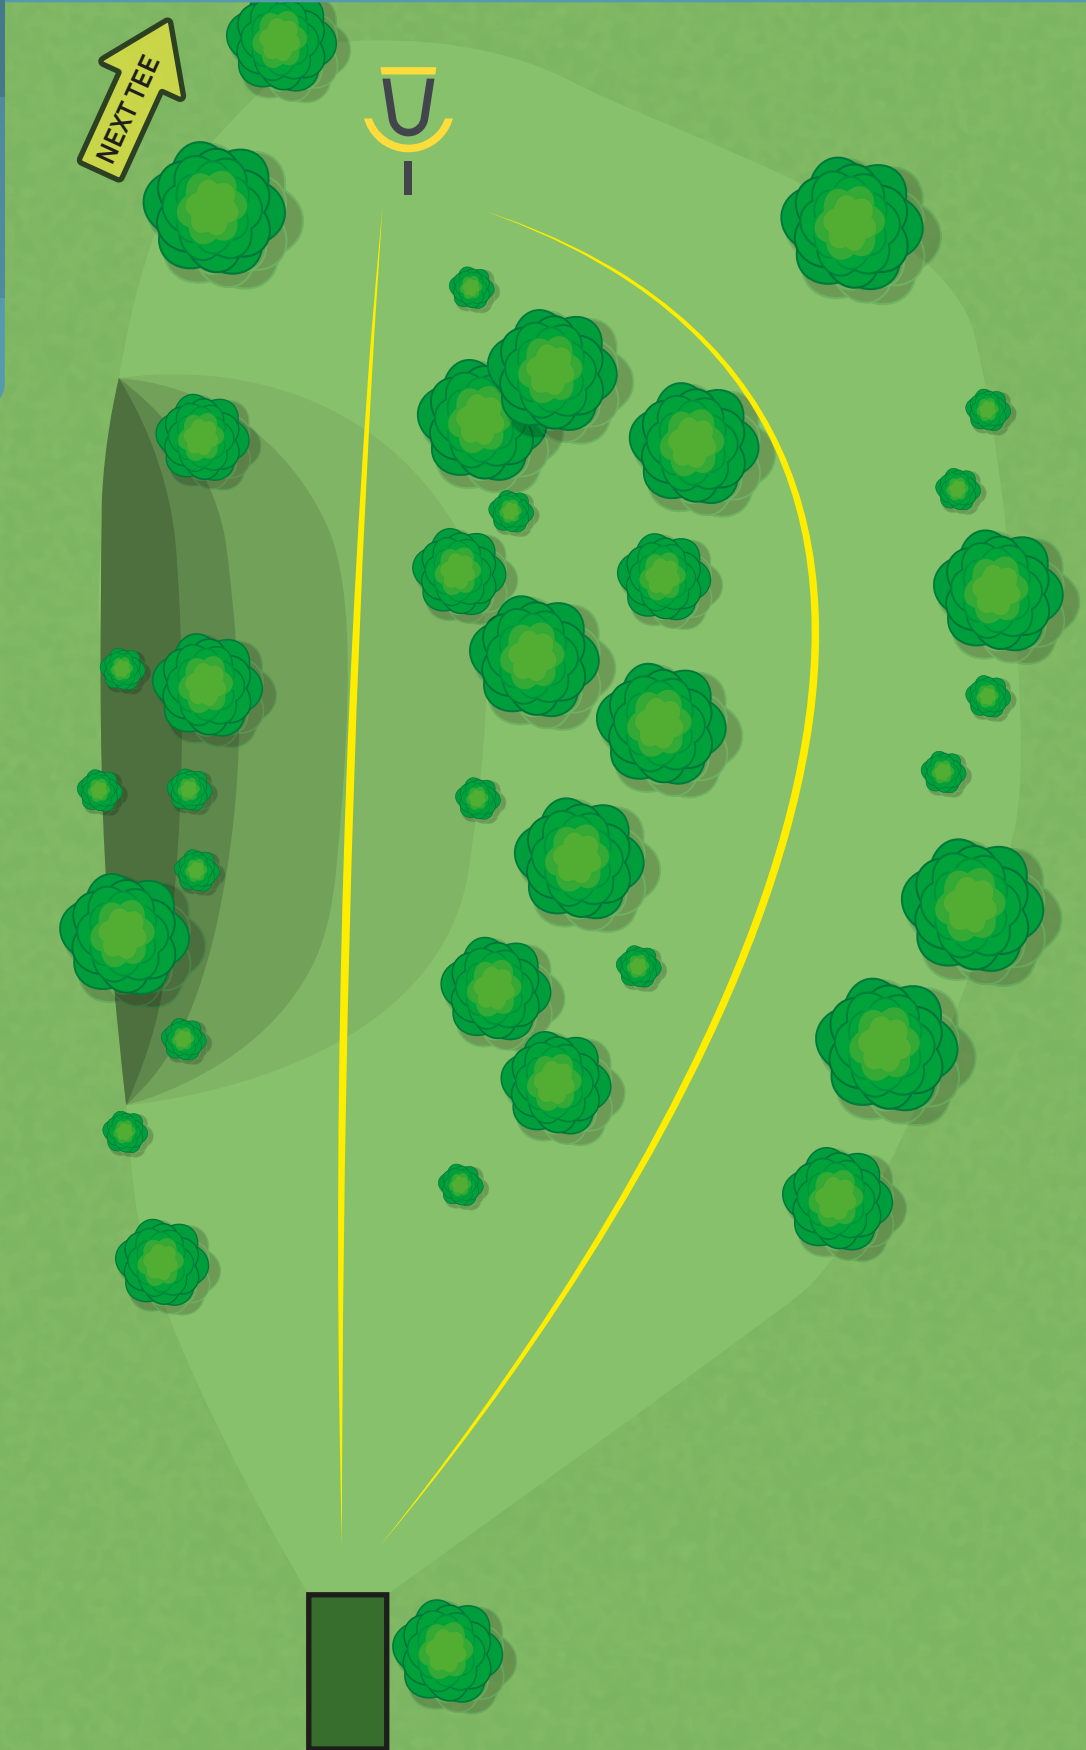

NOLHAGA DISCGOLFBANA

Alingsås Vårgårda
DISCGOLF

ALINGSÅS
KOMMUN

4

PAR 3
81 m

↕ -3 m