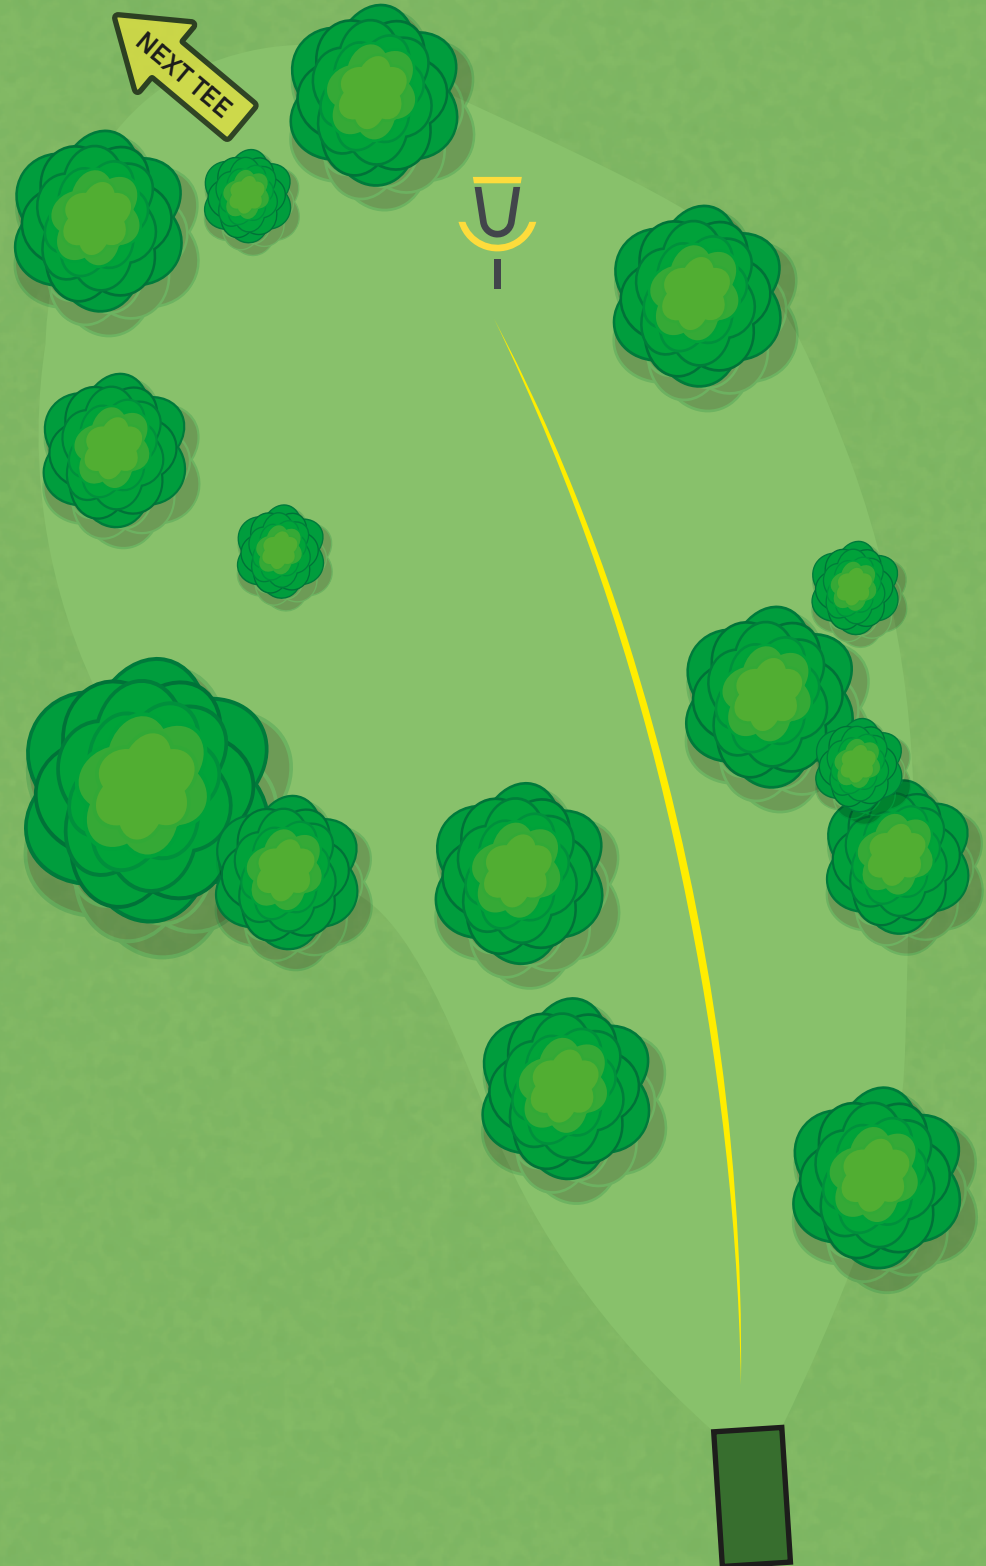

Alingsås Vårgårda
DISCGOLF

ALINGSÅS
KOMMUN

14

PAR 3
73 m

±4 m

SHORT TEE

NOLHAGA DISCGOLFBANA

Alingsås Vårgårda
DISCGOLF