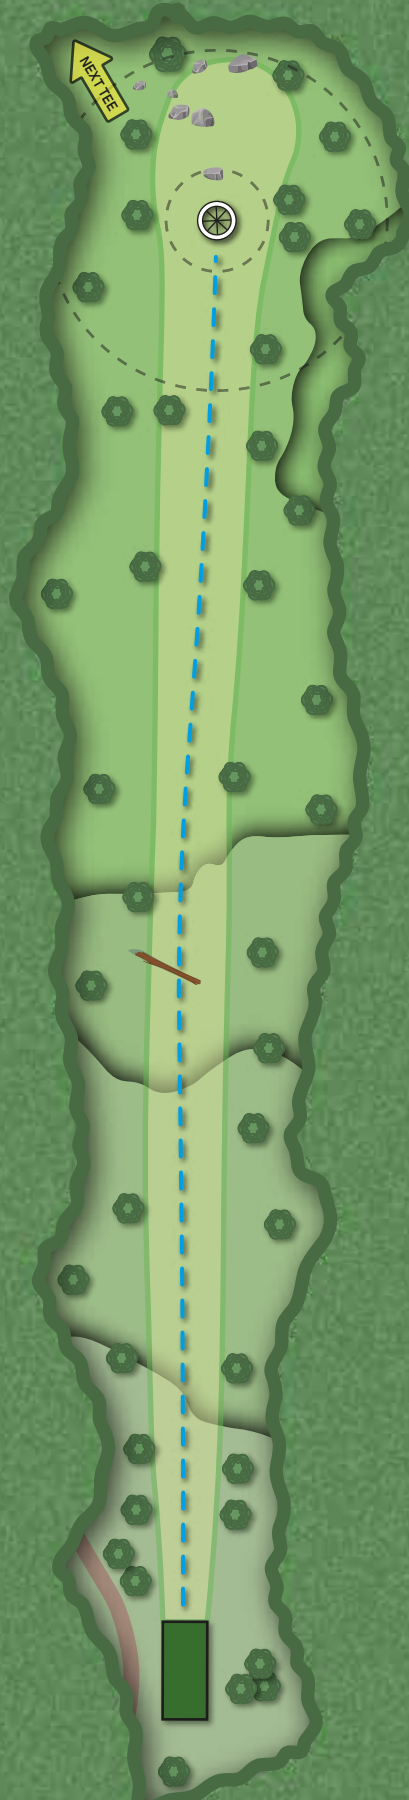

HJORTGÅRDENS DISCGOLFBANA

Alingsås Vårgårda
DISCGOLF

ALINGSÅS
KOMMUN

12

PAR 3
84 m

↑ ↓
-10 m