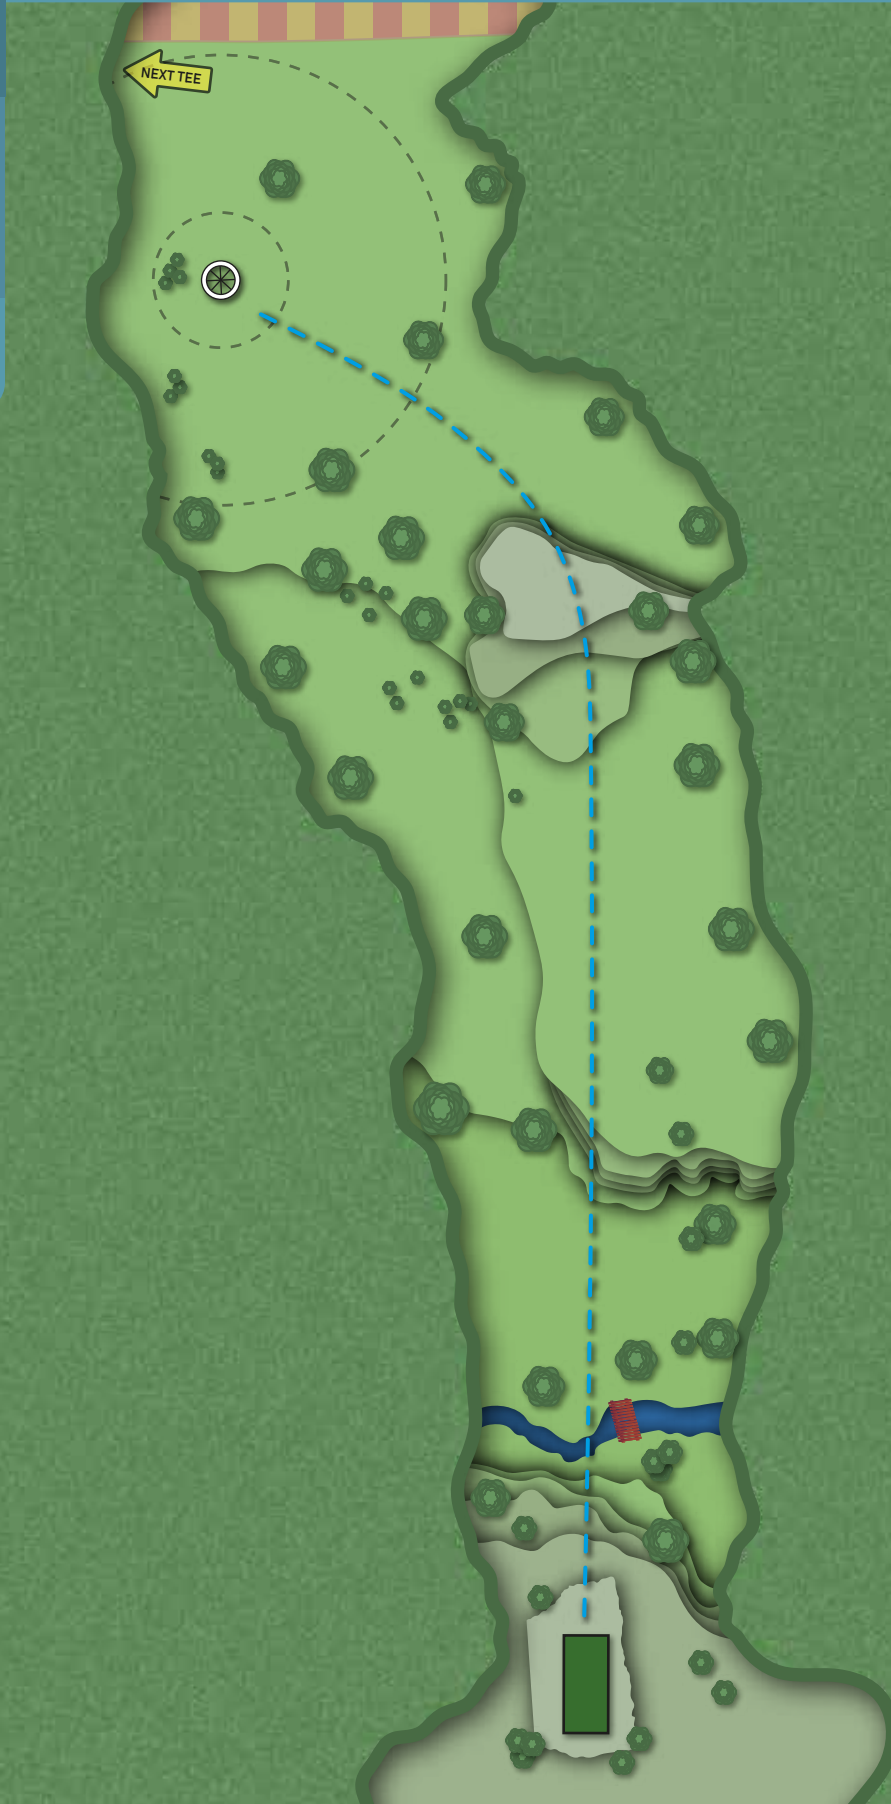

HJORTGÅRDENS DISCGOLFBANA

Alingsås Vårgårda
DISCGOLF

ALINGSÅS
KOMMUN

17

PAR 3
70 m
+2 m

*Gångbanan är OB. Pinnar markerar OB-gräns.