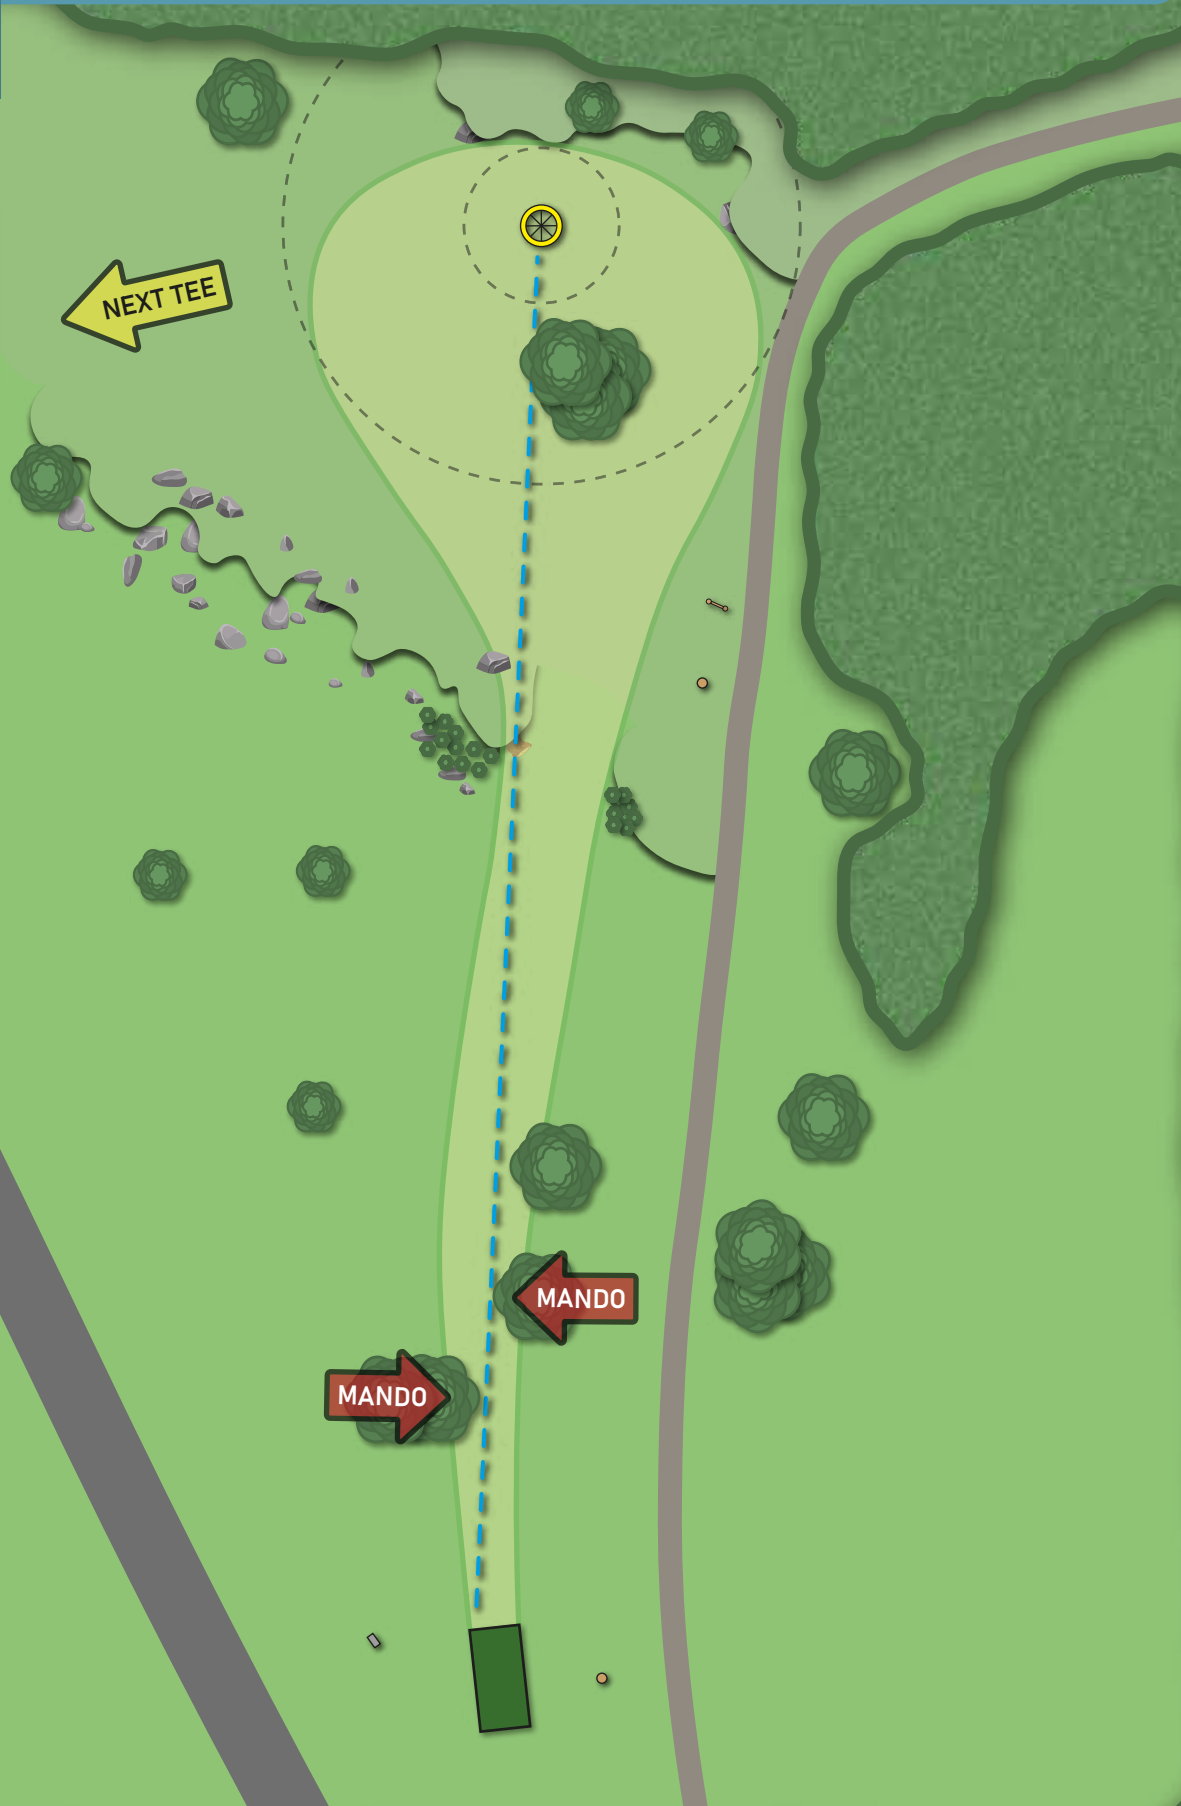

HJORTGÅRDENS DISCGOLFBANA

Alingsås Vårgårda
DISCGOLF

ALINGSÅS
KOMMUN

1

PAR 3
54 m

+2 m

*Mandoport mellan träden. Re-tee med plikt vid miss.

HJORTGÅRDENS DISCGOLFBANA

Alingsås Vårgårda
DISCGOLF

ALINGSÅS
KOMMUN

2

PAR 3
45 m

↑ ↓
0 m

HJORTGÅRDENS DISCGOLFBANA

Alingsås Vårgårda
DISCGOLF

ALINGSÅS
KOMMUN